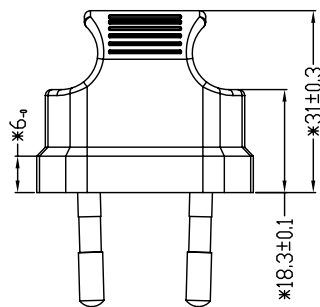

F

G

H

I

J

Nr. / No.	Länge / Length (m)
56587	0,30
56588	0,50
97344	0,75
97346	1,00
97348	1,50
97350	2,00
97354	3,00
97355	5,00

Nr. / No.	Länge / Length (m)
97345	0.75
97347	1.00
97349	1.50
97351	2.00
97356	3.00
97357	5.00

Netzkabel

- für TV-Anwendungen
- Anschlüsse: EURO-Stecker CEE 7/16 90° > C7 Gerätebuchse 90°
- Nennspannung: 250V~
- Nennstromstärke: 2,5A
- Leitung: H03VVH2-F 2x0,75mm²
- RoHS-konform

Mains cable

- for TV use
- Connections: EURO plug CEE 7/16 90° > C7 socket 90°
- Rated voltage: 250V~
- Rated current: 2.5A
- Cord: H03VVH2-F 2x0,75mm²
- RoHS compliant