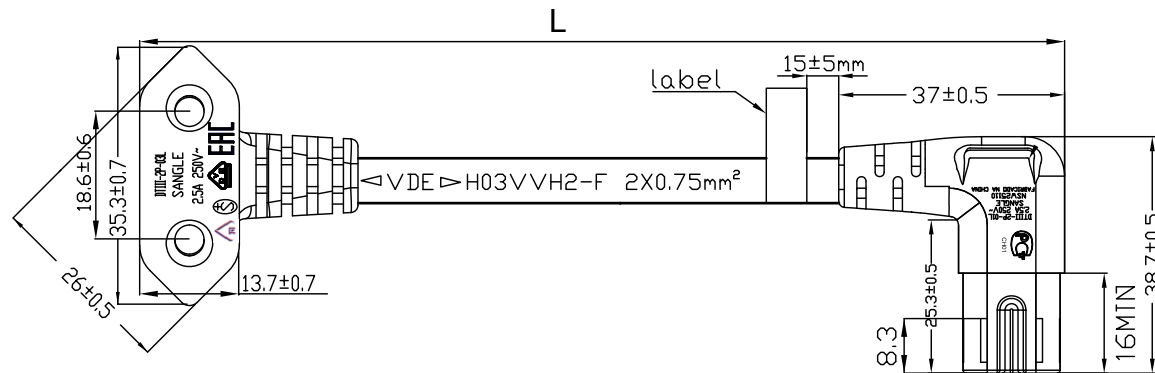

F

G

H

I

J

Nr. / No.	Länge / Length (m)
56587	0,30
56588	0,50
97344	0,75
97346	1,00
97348	1,50
97350	2,00
97354	3,00
97355	5,00

Nr. / No.	Länge / Length (m)
97345	0.75
97347	1.00
97349	1.50
97351	2.00
97356	3.00
97357	5.00

Netzkabel

- für TV-Anwendungen
- Anschlüsse: EURO-Stecker CEE 7/16 90° > C7 Gerätebuchse 90°
- Nennspannung: 250V~
- Nennstromstärke: 2,5A
- Leitung: H03VVH2-F 2x0,75mm²
- RoHS-konform

Mains cable

- for TV use
- Connections: EURO plug CEE 7/16 90° > C7 socket 90°
- Rated voltage: 250V~
- Rated current: 2.5A
- Cord: H03VVH2-F 2x0,75mm²
- RoHS compliant