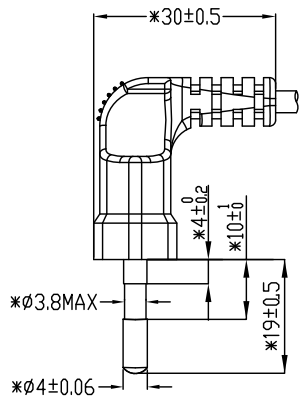

F

G

H

I

J

Nr. / No.	Länge / Length (m)
56587	0,30
56588	0,50
97344	0,75
97346	1,00
97348	1,50
97350	2,00
97354	3,00
97355	5,00

Nr. / No.	Länge / Length (m)
97345	0.75
97347	1.00
97349	1.50
97351	2.00
97356	3.00
97357	5.00

Netzkabel

- für TV-Anwendungen
- Anschlüsse: EURO-Stecker CEE 7/16 90° > C7 Gerätebuchse 90°
- Nennspannung: 250V~
- Nennstromstärke: 2,5A
- Leitung: H03VVH2-F 2x0,75mm²
- RoHS-konform

Mains cable

- for TV use
- Connections: EURO plug CEE 7/16 90° > C7 socket 90°
- Rated voltage: 250V~
- Rated current: 2.5A
- Cord: H03VVH2-F 2x0,75mm²
- RoHS compliant

Änderungen

Datum	Name	gez.:	Datum	Name
25.06.2018	tf	gez.:	17.04.2014	tf
		gepr.:	17.04.2014	tf
		Norm:		
Änderungen vorbehalten / Subject to change				

Bezeichnung

NK 104 S TV schwarz

Zeichnungs-Nr.:

Blatt