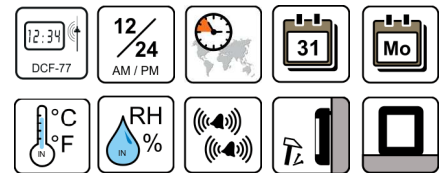

WS 8016

technoline Funkwanduhr

- DCF-77 Funkuhr mit manueller Einstelloption
- 12/24h Zeitanzeige
- Zeitzoneneinstellung (+/- 2h)
- Datums- und Wochentagsanzeige (7 Sprachen)
- Innentemperaturanzeige in °C/°F
- Innenluftfeuchteanzeige in %RH
- 2 Weckalarme
- Wandaufhängung oder Tischaufstellung

TECHNISCHE DATEN

Abmaße: 225 x 143 x 24mm

Stromversorgung: 2x AA Mignon LR06 (nicht inklusive)

EAN: 4029665080161

silber