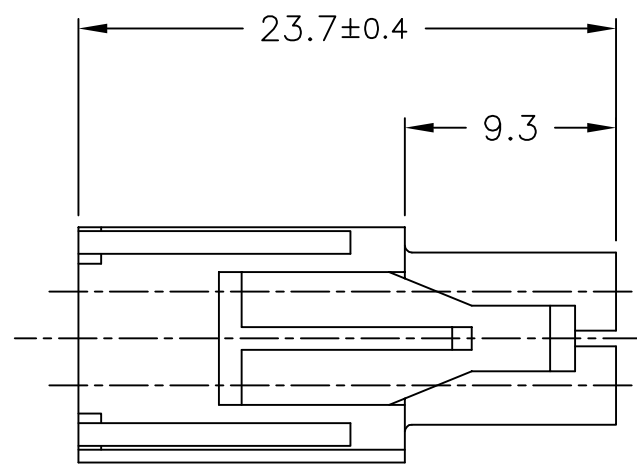

LOC J	DIST /	REVISIONS 変更		
P	LTR	DESCRIPTION	DATE	DWN APVD
	F3	REVISED PER ECR-16-010553	03AUG2017	BW SG

表1 TABLE 1

TRADE MARK	MANUFACTURING PLACE
-AMP OR AMP	JAPAN
-+AMP OR AMP	CHINA (PRC)

- NOTE)
1. APPLIED CONTACT P/N:170359,170360,170361,170362
 2. MATING CONN. :CAP HOUSING P/N:172159
 3. INSTRUCTION SHEET :IS-105J
 4. PRODUCT SPEC :108-5138
 5. SEE TABLE1
 6. OBSOLETE PARTS: OBSOLETE CIS STREAMLINING PER D.RENAUD/D.SINISI

6. OBSOLETE	黒 (BLACK)	1-172167-9
	青 (BLUE)	1-6
	緑 (GREEN)	1-5
	赤 (RED)	1-2
	自然色 (NATURAL)	172167-1
	色 (COLOR)	型番 (PART NO.)

- 注記)
1. 使用端子親型番は 170359,170360,170361,170362
 2. 嵌合相手キャップハウジング型番はロー172159-0
 3. 取扱説明書 :IS-105J
 4. 製品規格:108-5138
 5. 表1参照

THIS DRAWING IS A CONTROLLED DOCUMENT.		DWN A.OISHI 10SEP2003	TE Connectivity		
DIMENSIONS: 単位: 耗 mm		CHK M.SHINDO 10SEP2003			
TOLERANCES UNLESS OTHERWISE SPECIFIED: 一般公差		APVD M.SHINDO 10SEP2003	MINI UNIVERSAL MATE-N-LOK PLUG HOUSING 4POS. UL94V-0		
		PRODUCT SPEC 製品規格 108-5138	SIZE	CAGE CODE	DRAWING NO 番号
MATERIAL 材料 66 NYLON UL94V-0		FINISH 仕上	A3	00779	C=172167
		WEIGHT	RESTRICTED TO		
		CUSTOMER DRAWING	SCALE 尺度	SHEET	REV
			3:1	1 OF 1	F3