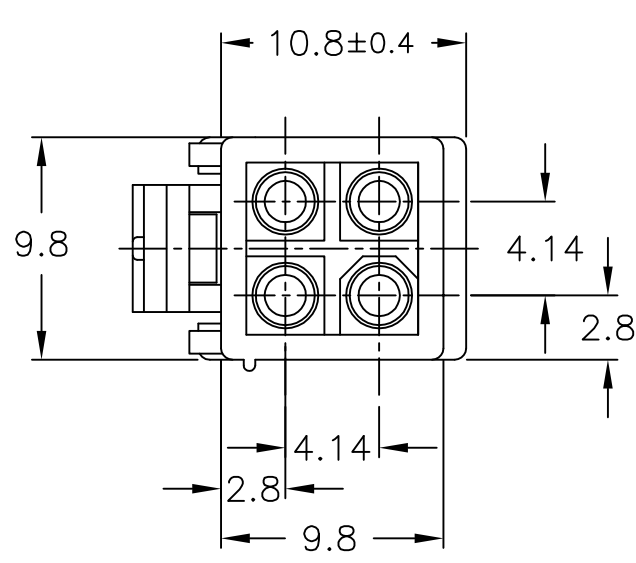

LOC J	DIST /	REVISIONS 変更		
P	LTR	DESCRIPTION	DATE	DWN APVD
	F3	REVISED PER ECR-16-010553	03AUG2017	BW SG

表1 TABLE 1

TRADE MARK	MANUFACTURING PLACE
-AMP OR AMP	JAPAN
-+AMP OR AMP	CHINA (PRC)

- NOTE)
1. APPLIED CONTACT P/N:170359,170360,170361,170362
 2. MATING CONN. :CAP HOUSING P/N:172159
 3. INSTRUCTION SHEET :IS-105J
 4. PRODUCT SPEC :108-5138
 5. SEE TABLE1
 6. OBSOLETE PARTS: OBSOLETE CIS STREAMLINING PER D.RENAUD/D.SINISI

6. OBSOLETE	黒 (BLACK)	1-172167-9
	青 (BLUE)	1-6
	緑 (GREEN)	1-5
	赤 (RED)	1-2
	自然色 (NATURAL)	172167-1
	色 (COLOR)	型番 (PART NO.)

- 注記)
1. 使用端子親型番は 170359,170360,170361,170362
 2. 嵌合相手キャップハウジング型番はロー172159-0
 3. 取扱説明書 :IS-105J
 4. 製品規格:108-5138
 5. 表1参照

THIS DRAWING IS A CONTROLLED DOCUMENT.		DWN A.OISHI 10SEP2003	TE Connectivity		
DIMENSIONS: 単位: 耗 mm		CHK M.SHINDO 10SEP2003			
TOLERANCES UNLESS OTHERWISE SPECIFIED: 一般公差		APVD M.SHINDO 10SEP2003	MINI UNIVERSAL MATE-N-LOK PLUG HOUSING 4POS. UL94V-0		
		PRODUCT SPEC 製品規格 108-5138	SIZE	CAGE CODE	DRAWING NO 番号
MATERIAL 材料 66 NYLON UL94V-0		FINISH 仕上	A3	00779	C=172167
		WEIGHT	RESTRICTED TO		
		CUSTOMER DRAWING	SCALE 尺度	SHEET	REV
			3:1	1 OF 1	F3