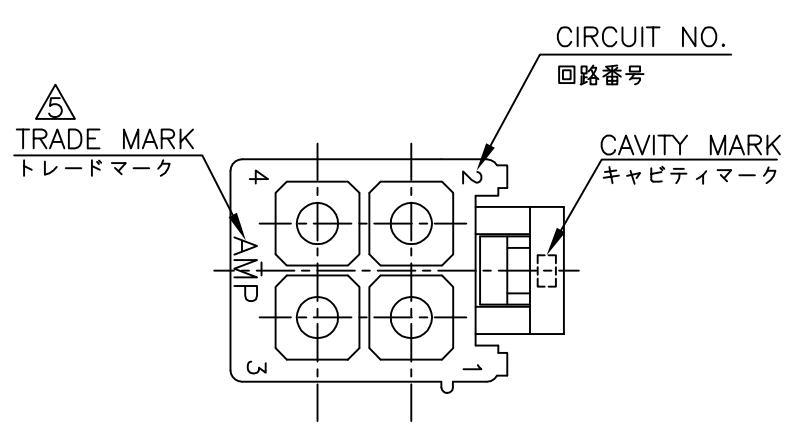

LOC J	DIST /	REVISIONS 変更		
P	LTR	DESCRIPTION	DATE	DWN APVD
	F3	REVISED PER ECR-16-010553	03AUG2017	BW SG

表1 TABLE 1

TRADE MARK	MANUFACTURING PLACE
-AMP OR AMP	JAPAN
-+AMP OR AMP	CHINA (PRC)

- NOTE)
1. APPLIED CONTACT P/N:170359,170360,170361,170362
 2. MATING CONN. :CAP HOUSING P/N:172159
 3. INSTRUCTION SHEET :IS-105J
 4. PRODUCT SPEC :108-5138
 5. SEE TABLE1
 6. OBSOLETE PARTS: OBSOLETE CIS STREAMLINING PER D.RENAUD/D.SINISI

6. OBSOLETE	黒 (BLACK)	1-172167-9
	青 (BLUE)	1-6
	緑 (GREEN)	1-5
	赤 (RED)	1-2
	自然色 (NATURAL)	172167-1
	色 (COLOR)	型番 (PART NO.)

- 注記)
1. 使用端子親型番は 170359,170360,170361,170362
 2. 嵌合相手キャップハウジング型番はロー172159-0
 3. 取扱説明書 :IS-105J
 4. 製品規格:108-5138
 5. 表1参照

THIS DRAWING IS A CONTROLLED DOCUMENT.		DWN A.OISHI 10SEP2003	TE Connectivity		
DIMENSIONS: 単位: 耗 mm		CHK M.SHINDO 10SEP2003			
TOLERANCES UNLESS OTHERWISE SPECIFIED: 一般公差		APVD M.SHINDO 10SEP2003	MINI UNIVERSAL MATE-N-LOK PLUG HOUSING 4POS. UL94V-0		
		PRODUCT SPEC 製品規格 108-5138	SIZE	CAGE CODE	DRAWING NO 番号
MATERIAL 材料 66 NYLON UL94V-0		FINISH 仕上	A3	00779	C=172167
		WEIGHT	RESTRICTED TO		
		CUSTOMER DRAWING	SCALE 尺度	SHEET	REV
			3:1	1 OF 1	F3