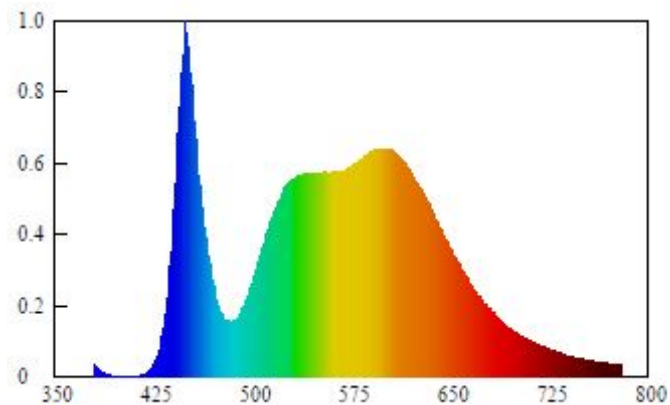

Verpackung

Verpackungstyp

Verpackungseinheit

Barcode

Innenkarton-Anzahl-VE

Innenkarton-Barcode

Transportkarton-Anzahl-VE

Transportkarton-Barcode

IP-Schutzklasse

Schutzart

Enthält_eingebaute_LED-Lampen

Warengruppe

Bezeichnung

Box

1

4004894546022

2

0194004894546025300002

12

0194004894546025300012

20

1

ja

LED Unterbauleuchte

MAGNA LED 90 white