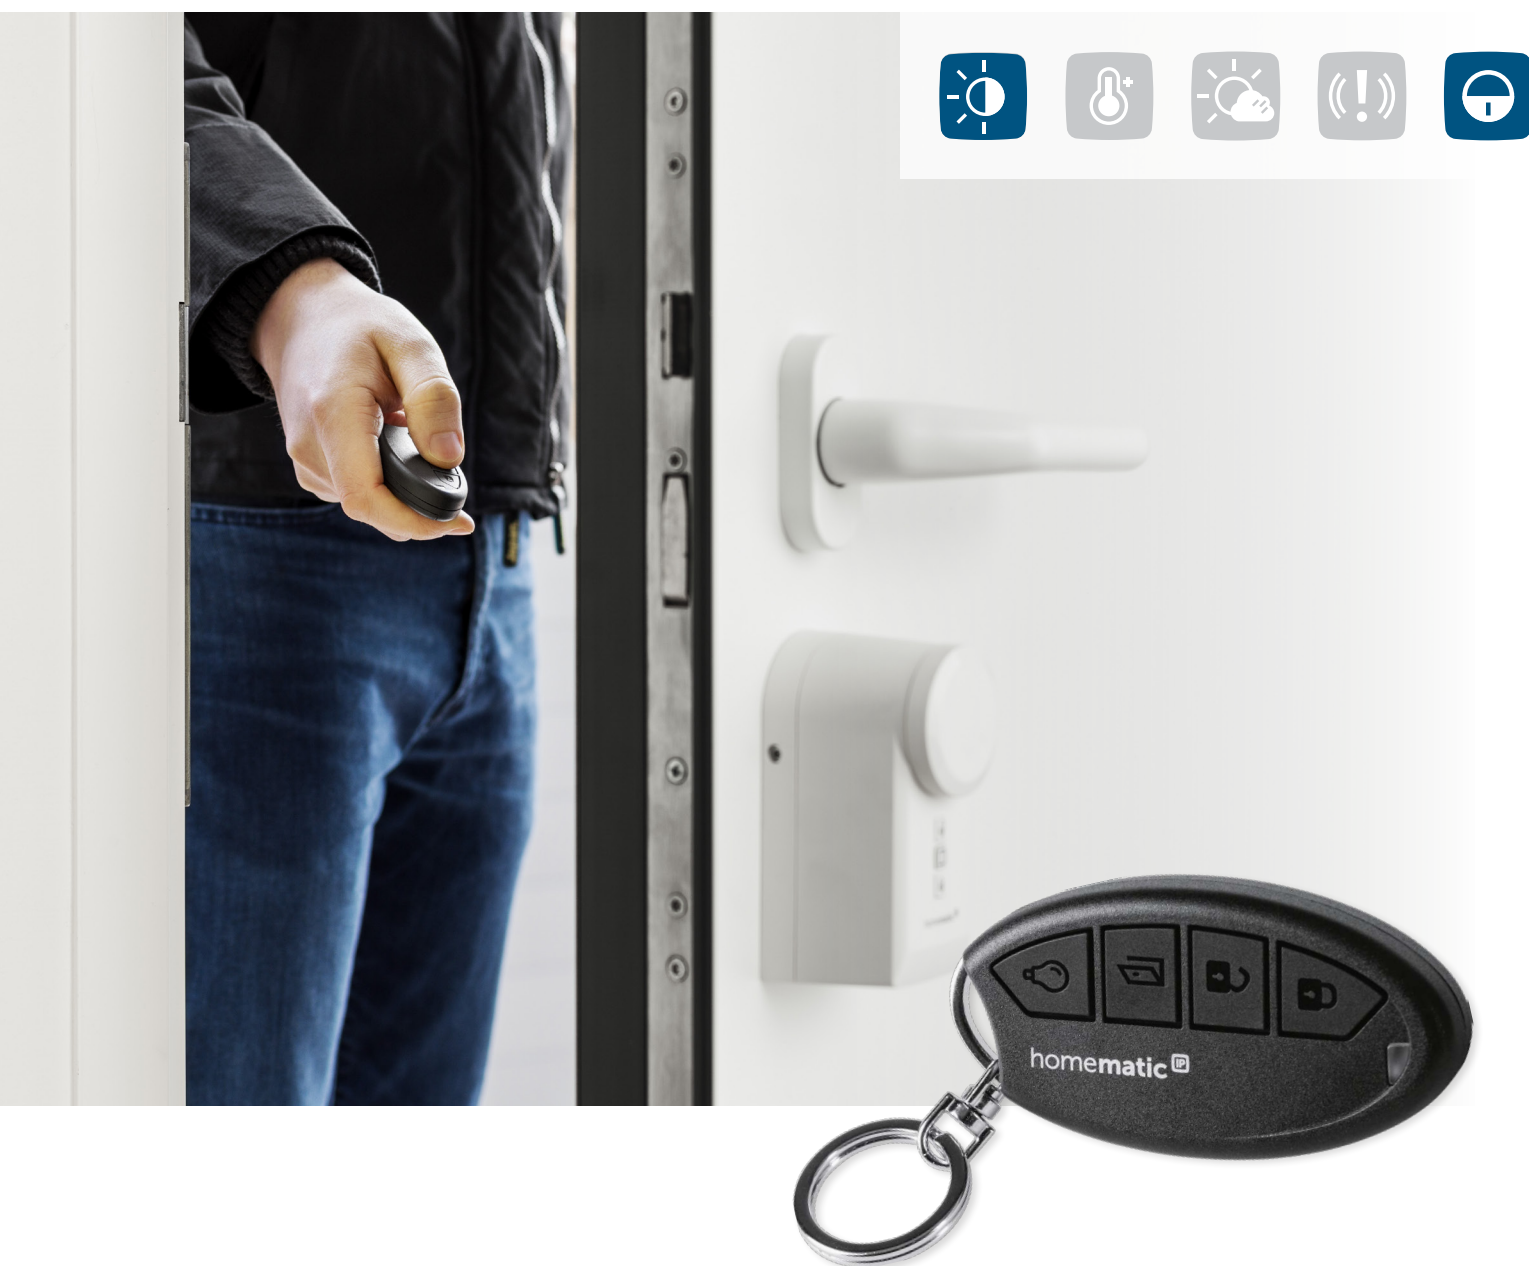

ÖFFNET DIE TÜR AUF
KNOPFDRUCK

Schlüsselbundfernbedienung – Zutritt

HmIP-KRCK

Die praktische Schlüsselfernbedienung ist in Kombination mit dem Homematic IP Türschlossantrieb die ideale Lösung zum komfortablen und intelligenten Entriegeln, Verriegeln und Öffnen der Haustür. Die Fernbedienung ersetzt dabei den herkömmlichen Schlüssel und ermöglicht den Zutritt ins Smart Home mit nur einem Tastendruck.

homematic ^{IP}
Smartes Wohnen, das begeistert.

IDEALE ERGÄNZUNG ZUM HOMEMATIC IP TÜRSCHLOSSANTRIEB

Die handliche Schlüsselbundfernbedienung steuert den Homematic IP Türschlossantrieb und ermöglicht so das Entriegeln, Verriegeln und Öffnen der Haustür. Über die zusätzliche Licht-Taste kann z. B. die Beleuchtung im Eingangsbereich ein- und ausgeschaltet werden.

PRAKTISCHE FERNBEDIENUNG FÜR DEN SCHLÜSSELBUND

Dank der kompakten Bauform passt die kleine Fernbedienung in jede Hosentasche – oder an den Schlüsselbund. So kann sie flexibel im Zuhause, im Außenbereich oder im Auto beim Heimkommen eingesetzt werden. Sollte die Fernbedienung unterwegs einmal verloren gehen, kann sie einfach über die App gesperrt werden.

LEISTUNGSSTARK UND ROBUST

Die besonders hohe Funk-Reichweite von bis zu 200 Metern ermöglicht das Öffnen der Haustür bereits auf dem Weg zur Tür.

Das Gehäuse aus halogenfreiem, glasfaserverstärktem Kunststoff macht die Fernbedienung besonders robust und ist dank des hohen Temperaturbereichs jeder Situation gewachsen. Jeder Tastendruck wird direkt über die integrierte Multicolor-LED bestätigt.