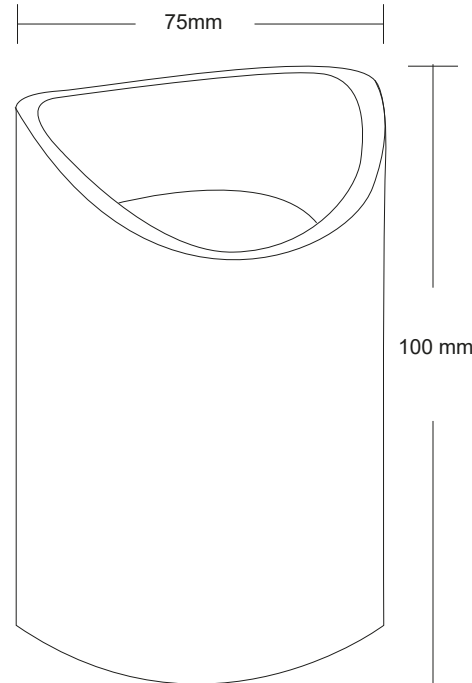

F

G

H

I

J

4er Set LED-Echtwachs-Kerzen

Wunderschöne und sichere Lichtlösung für viele Bereiche wie Haus und Loggia, Büros oder Schulen

- Set mit 4 weißen LED Kerzen (jede 7,5 x 10 cm)
- mit Timer-Funktion - 6 Std an / 18 Std aus
- warmer Kerzenschein - schlicht, elegant und besonders sicher
- kann überall dort verwendet werden, wo echte Kerzen zu gefährlich oder nicht erlaubt sind
- batteriebetrieben (je 3 x AAA, nicht im Lieferumfang enthalten)

Blatt

1 / 2

von

1 2 3 4 5 6 7 8 9 10 11 12 13 14

4er Set LED-Echtwachs-Kerzen / Set of 4 LED real wax candles

Artikelnummer / Article number	77749 (Set of 4)	77780 (Set of 4)
Betriebsspannung (V ₋₋₋) Operating voltage (V ₋₋₋)	4.5	
Leuchtmittel / Light source	LED	
Anzahl (Stk.) / Quantity (pcs.)	1 / candle	
min. Leuchtdauer / min. lighting duration (h)	150	
Lichtfarbe / Light colour	warm-weiß / warm white	
Nennlichtstrom / Nominal luminous flux	6 lm / LED - 24 lm total	
Farbtemperatur / Colour temperature (K)	2700	
Farbwiedergabeindex / Colour rendering index (Ra)	80	
Farbe / Colour	rot / red	weiß / white
Material / material	PC	
Nennlebensdauer / Nominal life time (h)	25000	
Anzahl Schaltzyklen / Number of switching cycles	12500	
Schutzart / Protection level	IP20	
Dimmbar / Dimmability	nicht dimmbar / not dimmable 	
Betriebstemperatur / Operating temperature (°C)	-20 ~ +50	
Abmessungen / Dimensions (Ø x l) [mm]	7.5 x 10.0 / candle	
Gewicht / Weight (g)	160g*4=640g	
Batterien (nicht im Lieferumfang enthalten) / Batteries (not included in the scope of delivery)		
Typ / Type	AAA (Micro)	
Spannung (V ₋₋₋) / Voltage (V ₋₋₋)	1.5	
Menge (Stk.) / Quantity (pcs.)	4x candle	