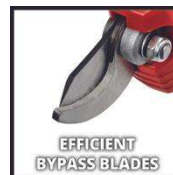

Die Einhell Akku-Astschere GE-LS 18 Li-Solo ist ein leistungsstarkes Mitglied der flexiblen Power X-Change-Familie. Die Astschere eignet sich zum Schneiden von Ästen bis zu einer Dicke von 28 mm. Die hochwertigen Bypass-Klingen sind auf effiziente Schnitтарbeiten ausgerichtet. Ein Gürtelclip sorgt für optimalen Tragekomfort gerade in höheren Baumlagen. Für die sichere Aufbewahrung mit geschlossener Klinge ist die Akku-Schere mit einem On-/Off-Schiebeschalter ausgestattet zum Aktivieren bzw. Deaktivieren der Schere sowie mit einer stabilen Plastikabdeckung für die Klinge. Die Lieferung erfolgt ohne Power X-Change-Akku und ohne Ladegerät. Diese sind separat erhältlich, zum Beispiel als praktisches Starter-Set.

Ausstattung

- Mitglied der Power X-Change Familie, 1x18V Batterie notwendig
- Kraftvolles Schneiden von Ästen bis zu einer Dicke von 28 mm
- Hochwertige Bypass-Klingen für effiziente Schnitтарbeiten
- Förderung des Wachstums durch sauberen und scharfen Schnitt
- Gürtelclip für optimalen Tragekomfort auch in höheren Baumlagen
- Sicherheitsschalter zur gefahrlosen Anwendung der Schere
- On-/Off-Schiebeschalter zum Aktivieren/Deaktivieren der Astschere
- Stabile Plastikabdeckung der Klinge zur sicheren Aufbewahrung
- Müheloses und einfaches Austauschen der Klinge möglich
- Angenehmes Arbeiten dank ergonomischen Handgriff mit Softgrip
- Lieferung ohne Akku und Ladegerät (separat erhältlich)

EFFICIENT
BYPASS BLADES

PROTECTION COVER

BELT CLIP

SOFT GRIP

SELBST AUSPROBIERT

FAZIT: TTTTT

Bewertet mit „SEHR GUT“
Ausgabe 11/2021

www.selbst.de