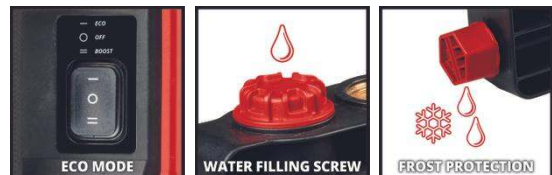

Technische Daten

- Fördermenge max.	2800 L/h
- Ansaughöhe max.	6 m
- Max. Förderhöhe/ -druck	25 m / 2.5 bar
- Max. Wassertemperatur	35 °C
- Anschluss Saugseite	33,3mm (R1 AG)
- Anschluss Druckseite	33,3mm (G1 IG)