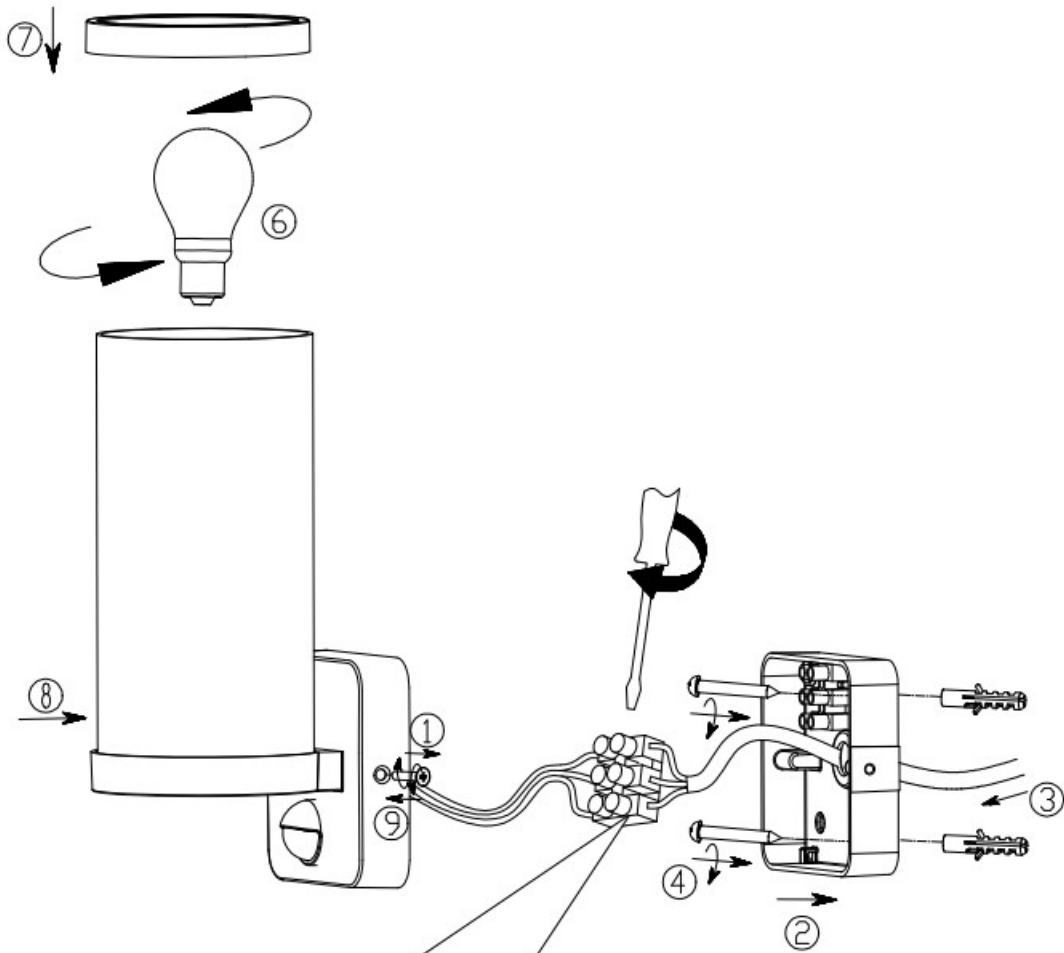

(SR) UPOZORENJE!

Prije početka montaže, pažljivo pročitajte sigurnosne upute!

(UK) ПОПЕРЕДЖЕННЯ!

Перед розбиранням, будь ласка, уважно прочитайте інструкції з техніки безпеки!

	10 sec-7 min	3 - 2000 Lux

reality-leuchten.de/
R21599132