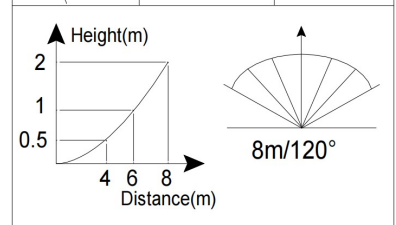

(SR) UPOZORENJE!

Prije početka montaže, pažljivo pročitajte sigurnosne upute!

(UK) ПОПЕРЕДЖЕННЯ!

Перед розбиранням, будь ласка, уважно прочитайте інструкції з техніки безпеки!

	10 sec-7 min	3 - 2000 Lux

reality-leuchten.de/
R21599132