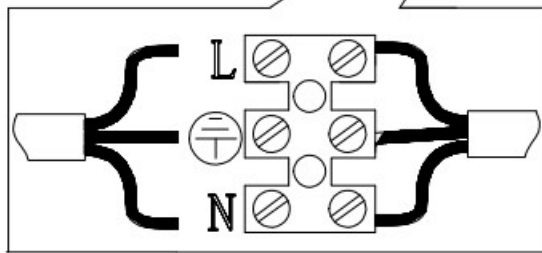

(SR) UPOZORENJE!

Prije početka montaže, pažljivo pročitajte sigurnosne upute!

(UK) ПОПЕРЕДЖЕННЯ!

Перед розбиранням, будь ласка, уважно прочитайте інструкції з техніки безпеки!

	10 sec-7 min	3 - 2000 Lux

reality-leuchten.de/
R21599132