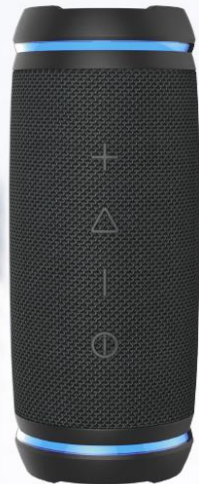

LED-LEUCHTRING

- Kabelloser Audioeingang
- 10m Reichweite
- X-Bass
- Wasserfest IPX6
- bis zu 11 h Betriebszeit

TRUE WIRELESS STEREO

Für perfekten Sound verbinde zwei BX 520 TWS über den TWS Modus zu Stereo Speakern

LED-LEUCHTRING FÜR STATUSANZEIGE

- mehrfarbige Statusanzeige signalisiert
- grün für Aux-Modus
 - blau für Bluetooth-Verbindung
 - rot für Ladevorgang
 - rot blinkend für niedriger Akkustand
- weitere Informationen finden Sie in der Gebrauchsanweisung

IPX6

Wasserdicht nach IPX6 Standard geschützt gegen Eindringen von Wasser bei kurzzeitiger Überflutung, gegen Regen und verschüttete Flüssigkeiten

FEATURES:

- Freisprechfunktion
- X-Bass für satten Sound
- Wasserfest nach IPX6
- LED Indikatoren für Pairing Modus, aktive BT Verbindung, niedriger Akkustand, Ladevorgang und Stereo Verbindung

TECHNISCHE SPEZIFIKATIONEN:

- Ausgangsleistung: 2 x 12W
- Bluetooth: 4.2 & EDR Class II
- Übertragungsbereich: 10 Meter
- Soundübertragung: 80 Hz bis 16 kHz
- Akku: Li-Ion 4000 mAh (2 x 2000 mAh / 3,6V)
- Betriebszeit: bis zu 11 Stunden
- Abmessungen: 187 x 78 x 78 mm
- Schnittstellen: Micro-USB, 3,5 mm AUX In
- Gewicht: 620g