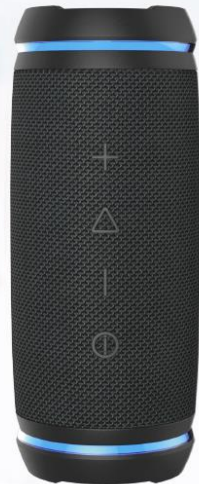

LED-LEUCHTRING

- Kabelloser Audioeingang
- 10m Reichweite
- X-Bass
- Wasserfest IPX6
- bis zu 11 h Betriebszeit

TRUE WIRELESS STEREO

Für perfekten Sound verbinde zwei BX 520 TWS über den TWS Modus zu Stereo Speakern

LED-LEUCHTRING FÜR STATUSANZEIGE

- mehrfarbige Statusanzeige signalisiert
- grün für Aux-Modus
 - blau für Bluetooth-Verbindung
 - rot für Ladevorgang
 - rot blinkend für niedriger Akkustand
- weitere Informationen finden Sie in der Gebrauchsanweisung

IPX6

Wasserdicht nach IPX6 Standard geschützt gegen Eindringen von Wasser bei kurzzeitiger Überflutung, gegen Regen und verschüttete Flüssigkeiten

FEATURES:

- Freisprechfunktion
- X-Bass für satten Sound
- Wasserfest nach IPX6
- LED Indikatoren für Pairing Modus, aktive BT Verbindung, niedriger Akkustand, Ladevorgang und Stereo Verbindung

LIEFERUMFANG:

Bluetooth Lautsprecher BX 520 TWS, Gebrauchsanweisung, Micro-USB Kabel, 3,5 mm AUX Kabel, Trageschleife

FEATURES:

- Speakerphone
- X-Bass for rich sound
- Waterproof to IPX6
- LED indicators for pairing mode, active BT connection, lower Battery level, charging and stereo connection