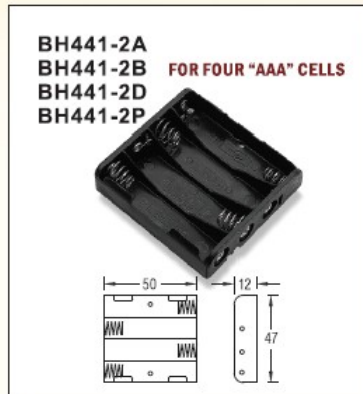

# UM - 4 OR 'AAA' SIZE OR EQUIV

品質政策：卓越管理 優良品質 準確交期

# UM - 5 OR 'N' SIZE OR EQUIV