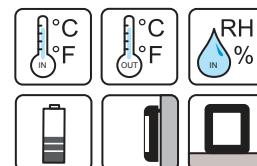

WS 9460 technoline Thermo-Hygro-Station

- Temperaturanzeige in °C/°F
- Temperaturtrend-Anzeige Luftfeuchtigkeitsanzeige
- Luftfeuchte-Trend-Anzeige
- Temperatur und Luftfeuchte kalibrierbar
- Farbige Raumkomfortanzeige
- MIN / MAX Anzeige der Temperatur und Luftfeuchte
- Hintergrundbeleuchtung durch Soft Touch
- Batterieendanzeige
- Temperatur und Luftfeuchte zur Verbesserung der Genauigkeit kalibrierbar

TECHNISCHE DATEN

Station:

Abmaße (BxHxT): 73 x 89 x 27 mm

Stromversorgung: 2 x AAA Micro LR03
(nicht inklusive)

Messbereiche

Luftfeuchtigkeit:
1%RH ~ 99%RH

Innentemperatur:
-20°C (4°F) ~ 70°C (158°F)

weiß - silber