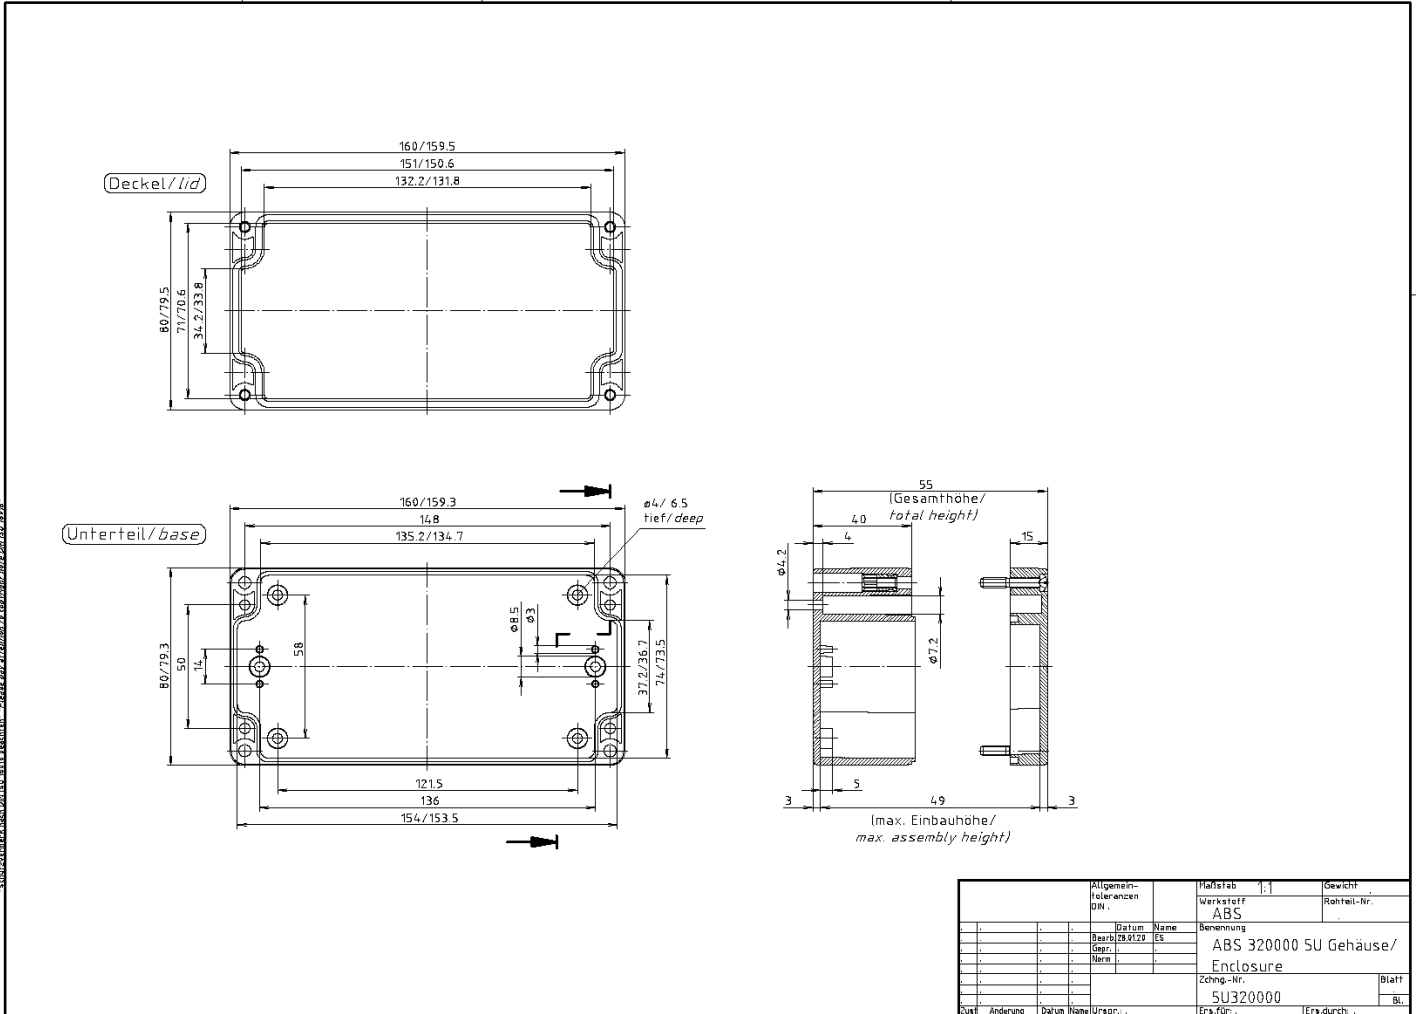

Best.Nr. 460491

EIGENSCHAFTEN:

- Werkstoff: ABS
- Farbe: Lichtgrau
- Dichtung: eingezogen
- IP-Schutz: IP65/66
- Lieferumfang: inkl. Schrauben

ATTRIBUTES:

- material: ABS
- colour: light grey
- seal: factory-assembled
- IP-Protection: IP65/66
- scope of delivery: incl. screws