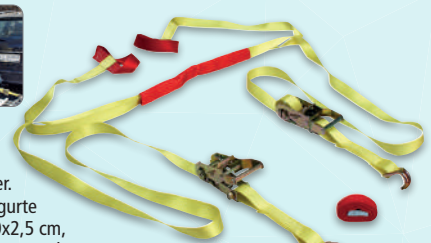

Motorrad Verzurr-system 10323

Zur Fixierung auf dem Anhänger. **Technische Daten:** // 2 Spanngurte mit Ratschen und J-Haken (350x2,5 cm, max. Zugkraft 1300 kg, integrierte Lenkerschlaufen, Lenker-/Tankschoner, verstellbar) // 1 Spanngurt mit Klemverschluss (250x2,5 cm, max. Zugkraft 250 kg) // Inkl. Aufbewahrungstasche.

38-851 524

~~UVP* € 26,-~~ € 15,75