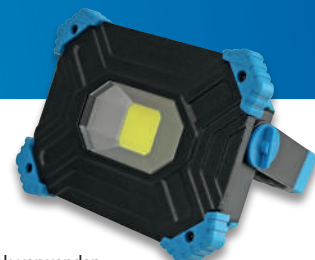

PV Strom-Einspeisekabel

Anschlusskabel (CEE 7/7 auf Betteri BC01) zur Verbindung von Mikro-Wechselrichtern mit dem Hausnetz. Für 230 V / 25 A, wetterfest (IP68), mit 3x1,5 mm² Kupferleitern. Für Plug& Play-Solaranlagen im Außenbereich. Kabel-Durchmesser: 10 mm.

Länge	Artikelnr.	€
2 m	38-273 602	9,49
3 m	38-273 603	10,49
10 m	38-273 605	19,99

PV PowerStation-Einspeisekabel

Verbindet ein Photovoltaik-Modul sicher mit einer Powerstation oder einem Solargenerator. Es hat PV4-Stecker und -Buchse auf MC4 Anderson-Steckverbinder, wetterfest (IP67) und aus Kupfer mit PVC-Mantel gefertigt.

Länge	Artikelnr.	€
0,5 m	38-273 607	4,49
1 m	38-273 608	4,99
1,5 m	38-273 609	5,99
2 m	38-273 610	6,49

MC4 Verlängerung

Solarmodule schnell und sicher verbinden oder Distanzen überbrücken. Leiter-/Kontaktmaterial: verzinnertes Kupfer.

Länge	Querschnitt	Artikelnr.	€
1 m	4 mm²	38-273 594	5,69
2 m		38-273 595	6,95
3 m		38-273 596	9,45
5 m		38-273 597	14,99
1 m	6 mm²	38-273 598	6,99
2 m		38-273 599	9,49
3 m		38-273 600	13,29
15 m		38-273 601	49,90

Zimmermannswinkel

Präzisions-Zimmermannswinkel aus grün eloxiertem Aluminium mit Anschlag für komfortables Arbeiten.

Technische Daten: // Stärke 4 mm // Schenkellänge 180 mm // 2 Zentimeter-Skalen // Winkelskala 0...90° // Streichmaß // Anschlagsschiene // Bohrlehren 3...15 mm // Tieflochmarker mit Graphitmine 3 mm // 6 Ersatzminen.

38-505 323 € 6,99

Stecker-Schaltnetzteil UMCE UP0301B-12PE

Hochwertiges Schaltnetzteil mit Hohlstecker 5,5/2,1 mm // Eingang: 200...240 V~ // Ausgang: 12,0 V-/2,5 A // Leistung: max. 30 W // Kabel: 1,7 m // Hohlstecker 5,5/2,1 mm, Pluspol innen.

38-352 707 € 2,99

Kabelbinder-Sortiment, UV-beständig, 100 Stück

Polyamid 6.6, Farbe: schwarz, Temperaturbereich: -40...+85 °C.