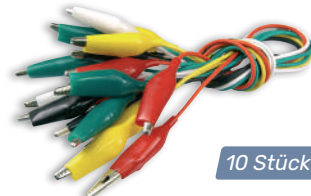

10 Stück

Messleitungen mit Krokodilklemmen, 10 Stück

Farbige Prüfleitungen mit isolierten Krokodilklemmen (27 mm) auf jeder Seite.

38-830 012 € 1,99

Inhalt: 600 ml

Kunststoffpflege-Spray 60.088, Clean & Shine

Kunststofftiefpflegler auf Silikon-Basis für den Innen- und Außenbereich Ihres KFZ. Maße (HxØ): 280x65 mm. Inhalt: 600 ml. Grundpreis 1 L = € 8,17

38-850 997 ~~€ 5,37~~ € 4,90