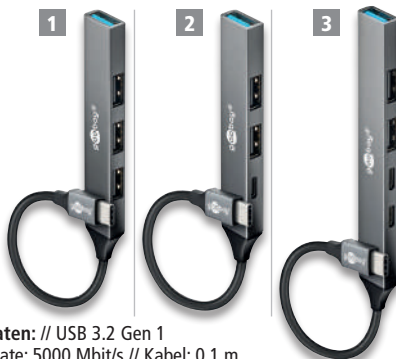

USB3.2 Hub Slim

Maximale Konnektivität für jedes Tablet, Smartphone oder Laptop über nur einen USB-Port. Der Slim-Hub vervielfacht den Anschluss und liefert gleichzeitig SuperSpeed-Datenraten über den USB-3.2-Standard.

Technische Daten: // USB 3.2 Gen 1 (3.1 Gen 1) // Datenübertragungsrate: 5000 Mbit/s // Kabel: 0,1 m.

Ports	Anschlüsse	Artikelnr.	€
1 4	USB-C auf 3x USB-A 2.0 & 1x USB-A 3.2	38-714 362	5,35
2 4	USB-C auf 1x USB-C, 2x USB-A 2.0 & 1x USB-A 3.2	38-714 363	5,45
3 5	USB-C auf 1x USB-C, 2x USB-A 2.0, 1x USB-A 3.2, PD In	38-714 364	9,99