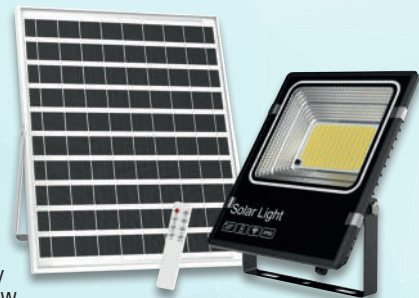

LUXULA Solar LED-Fluter

Tauchen Sie Ihren Außenbereich in helles Licht. **Technische Daten:** // Eingebauter Akku: 5 Ah, 3,2 V // Leistung Fluter: 6 W, Panel: 6 W // Lichtstrom: 700 lm // Farbtemperatur: 6500 K (kaltweiß) // Schutzart: IP66 // Ladezeit: 4...6 Stunden // Maße Fluter: 205x170x42 mm // Maße Panel: 270x180x17 mm.

38-539 246 **UVP* € 39,95 € 22,95**