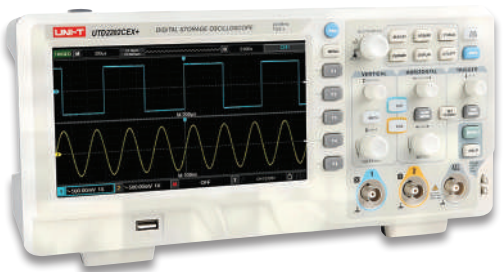

38-271 854

€ 3,-

NEU
im Sortiment!

UNI-T

Speicher-Oszilloskop UTD2202CEX+

Ideal für Industrie-, Unterhaltungs- und Automobilelektronik. **Features:** // Steuerung und Auswertung über den PC möglich // Speichermöglichkeit für Bildschirminhalte // Automatische Messung von Wellenformparametern. **Technische Daten:** // Betriebsspannung: 100...240 V~ // 2 Kanäle // Display: 17,8 cm (7") TFT-LCD, 800x480 Pixel // Schnittstellen: USB-A (Frontseite), USB-B (Rückseite) // Bandbreite: 200 MHz // Abtastrate: 1 GS/s // Speichertiefe: 64 k // Anstiegszeit: < 1,8 ns // Eingangskopplung: DC, AC, GND // Y-Teiler: 1 mV/div...20 V/div // X-Teiler: 2 ns/div...50 s/div // Vertikale Auflösung: 8 bit // Trigger-Arten: Edge, Pulse, Alternate, Slope, Video // Mathematische Funktionen: +, -, x, /, FFT // Maße (BxHxT): 306x138x124 mm. **Lieferumfang:** Oszilloskop, Netzleitung, USB-Kabel, 2x Tastkopf (10:1, 200 MHz).