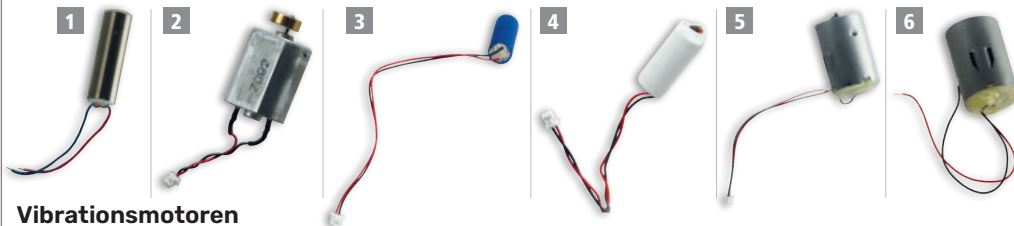

Vibrationsmotoren

Leistung	Betriebsspannung	Stromaufnahme	Anschluss	Maße	Artikelnr.	€
1 -	3 V-(2,2...3,8 V-)	max. 0,18 A	Litzen 30 mm	24,8,x7,5 mm	38-310 927	-70
2 1,85 W	3 V-	max. 0,18 A	Litzen 100 mm	26,2x11 mm	38-310 928	-75
3 0,75 W	5 V-(1,5...5 V-)	max. 0,66 A	Litzen 45 mm	29x20,4,x15,4 mm	38-310 923	-75
4 0,36 W	3 V-(1,5...4,5 V-)	max. 0,25 A	Litzen 100 mm	LxØ: 24,9,x8,8 mm	38-310 920	-70
5 1,08 W	3 V-(2...5 V-)	max. 0,12 A	Litzen 100 mm	23x10x8 mm	38-310 919	-60
6 1,0 W	3 V-(2...5 V-)	max. 0,36 A	Litzen 140 mm	LxØ: 41x24 mm	38-310 918	-85
	2 V-(1...3 V-)	max. 0,5 A	Litzen 100 mm	LxØ: 41x24 mm	38-310 917	-95