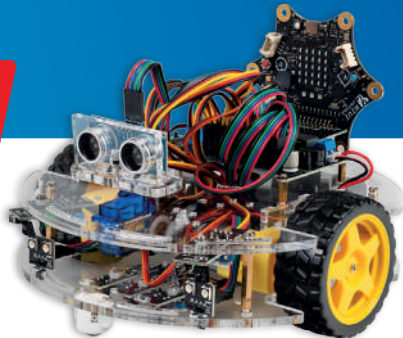

38-572 584

~~UVP* € 199,-~~ € 159,99

Perfekter Einstieg in die Robotik.

69,90
Echt clever!

JOY-IT

Roboter-Bausatz Calliope, Joy-Car

Der autonome Bildungsroboter auf Basis des Calliope Mini 3 bietet ein modulares Lernkit. Sensoren für Linetracking, Ultraschall, Hindernisse und Geschwindigkeit ermöglichen autonomes Fahren oder Steuerung über Bluetooth. Blinker, Licht, Rückfahrlicht, Hupe und adressierbare LEDs sorgen für ein realistisches Roboterauto-Erlebnis. **Technische Daten:** // Spannungsversorgung: 4x AA-Batterien, alternativ 4,5...9 V DC // 2x Speed-Sensor, 3x Linetracking-Sensor, 1x Ultraschallsensor, 2x Hindernis-Sensor // 2x Getriebemotor, 1x Joy-Car Mainboard, 4x LED, 2x Servomotor, 1x Batteriefach.