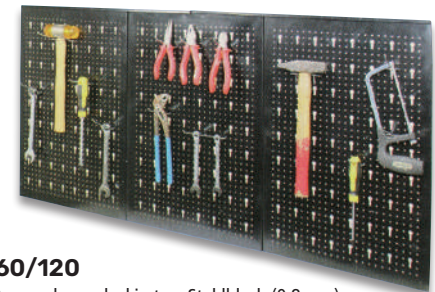

Feuchtraum-Steckdosen Tauff

Spritzwassergeschützte Aufputz-Steckdose.

Features: // Mit Einsteckschutz/Shutter

// Deckel mit Federschließung. Technische Daten:

// Nennspannung: 250 V~ // Nennstrom Steckdose: 16 A // Schutzart: IP44.

Steckdosen	Maße	Artikelnr.	UVP*	3,99	5,99
2	120x80x60 mm	39-554 540	~~UVP* € 5,29~~	3,99	
3	178x80x60 mm	39-554 976	~~UVP* € 11,49~~	5,99	

Kabelschere

Geeignet für mehrdrähtige Kabel mit einem Durchmesser bis 16 mm. Technische Daten: // Edelstahl // 180 mm lang.

39-504 179 ~~UVP* € 21,36~~ € 8,99

Digitale Thermo-Hygrometer, 4 Stück

4 digitale Thermometer mit integriertem Hygrometer und sehr gut ablesbarem Display. Geeignet zum Aufstellen oder für die Wandmontage. Features: // Raumklimaüberwachung // Komfortzone mit Smiley // Selbstklebefolie und Ständer.

Technische Daten: // Batteriebetrieb: CR 2032, 3 V, (inkl.) // Messbereich Temperatur: -10...+50 °C // Messbereich Luftfeuchtigkeit: 10...99 % // Maße: 46x13x43 mm.

Farbe	Artikelnr.	UVP*	18,20	20,99
weiß	39-590 897	~~UVP* € 24,99~~	18,20	
schwarz	39-591 482	~~UVP* € 29,98~~	20,99	

Stiftleuchte Penlight PLC15B mit Batterien

Die schlanke, elegante und bedienerfreundliche Leuchte aus Kunststoff mit Clipschalter findet überall Platz.

Technische Daten: // Leuchtmittel: Glühbirne E10 // Leuchtdauer: 3,5 Stunden // Inkl. 2 Micro-AAA-Batterien // Maße (LxØ): 125x13 mm.

39-522 792 ~~€ 1,50~~ € 1,-

Steckdosen	Maße	Artikelnr.	UVP*	3,99	5,99
2	120x80x60 mm	39-554 540	~~UVP* € 5,29~~	3,99	
3	178x80x60 mm	39-554 976	~~UVP* € 11,49~~	5,99	

Reifenfüllpistole TG-15

Manometer-Ø: 60 mm. Arbeitsdruck: 0...12 bar. Druckluft-Steckanschluss.

39-500 496 ~~€ 9,10~~ € 8,75

Versorgungskabel

Stromkabel für den Anhänger.