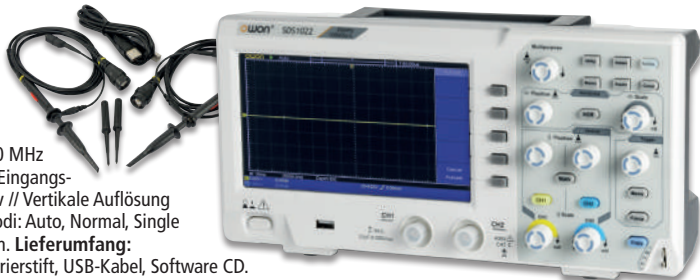

€ 154,99

Ersatz-Oszilloskop-Tastkopf T3100: Teilverhältnis: 100:1 (fest, 100 MHz).

39-830 835 € 24,50