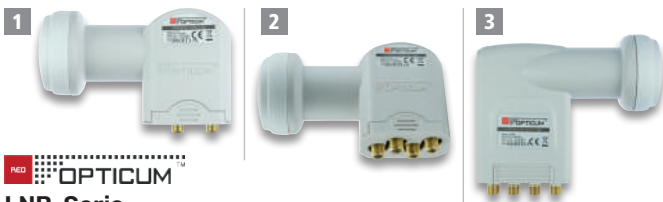

Zum Zerreiben von Kräutern, Gewürzen usw., mit Ausgießer. Mörser: 80x50 mm, Stößel: 25x90 mm.

39-690 596 € 2,95

NEU OPTICUM

LNB-Serie

Universal-LNB mit 40 mm Feeddurchmesser und einem sehr geringen Rauschmaß.
Features: // Wasserdicht 100 % geprüft // Vergoldete Kontakte // Eingangsfrequenz: 10,7...12,75 GHz // Rauschmaß: < 0,1 dB // Polarisation: linear H/V.