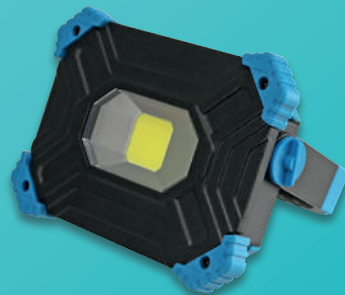

39-753 327

€ 299,- € 222,-

9,99

statt 14,99 **-33%**

**REST
POSTEN**

Solange Vorrat!

LED-Arbeitsleuchte, Model 5917

Mit 180° drehbarem Gelenk und Magnet. **Features:** // 3 Leuchtstärken // Powerbank-Funktion // Ladekontroll- und Restkapazitätsanzeige. **Technische Daten:** // Akku: 3,7 V-, 6000 mAh // Lichtstrom: 500/1000/2000 lm // Schutzart: IP 65 // Maße: 175x135x44 mm // Inkl. Ladekabel USB-A auf USB-Micro-B.