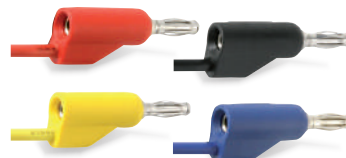

Messleitungen mit Büschelsteckern

Hochflexible Prüflleitungen mit beidseitigen 4 mm Labor-Büschelsteckern (Bananenstecker) und Griffhülse mit Innenbuchse. Leiterquerschnitt: 18 AWG (0,82 mm²), Leitungs-Ø: 3,5 mm, max. 30 V~/60 V-/10 A.

4,75