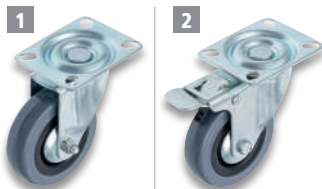

BGStechnic Laufrollen

50 kg Tragkraft. **Features:** // Kugelgelagertes Rad mit Anschraubsockel // Rad-Ø: 75 mm // Bauhöhe: 95 mm // Lochabstand 45x60 mm.

Zusatz	Artikelnr.	€
1 -	39-490 633	2,75
2 gebremst	39-490 634	3,75

ab 89,95

UVP* 124,90 -28%

MEGASAT

SAT-Flachantenne H30

Die ideale Lösung um platzsparend und unauffällig Satellitenfernsehen zu empfangen. Leicht zu montieren.

Technische Daten: // Eingangsfrequenz: 10,7...12,75 GHz // Polarisation: Linear (vertikal / horizontal) // Antennverstärkung: 33 dB // Spannungsversorgung: 12...14 V DC (V) / 16...19 V DC (H) // Betriebstemperatur: -20...+60°C // Maße: 525x290x68 mm. **Lieferumfang:** Flachantenne, LNB, Wandhalterung, Mast-/ Balkonhalterung, Fensterhalterung, Werkzeug, Schraubenset, Kompass, Bedienungsanleitung.

Ausführung	LNB-Ausgänge	Artikelnr.	€
D2 Twin	2	39-572 580	~~UVP* € 124,90~~ 89,95
D4 Quad	4	39-572 581	~~UVP* € 129,90~~ 98,95

10 Stück