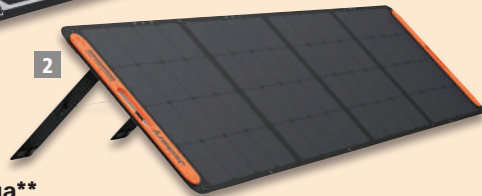

39-353 327

~~UVP* € 999,-~~

Bruttopreis € 899,- € 755,46

Kostenlose Energie? Klar: mit Solar! 31

**Preis ohne MwSt.

ab **184,03**

Preis inkl. MwSt. **219,-**

Jackery
 SOLAR GENERATOR