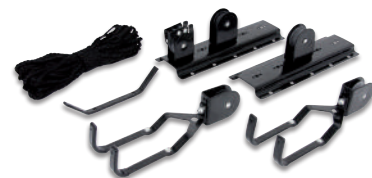

ohne Fahrrad

Fahrrad-Lift

Schafft Platz, schont die Fahrradreifen und ist einfach an der Decke zu montieren.

Für Lasten bis max. 20 kg. Gummiüberzogene Haken verhindern Kratzer. Auch für Leitern, Gartengeräte usw. verwendbar. Inkl. Seil und Befestigungsmaterial.

39-861 176

€ 9,99 € 8,99