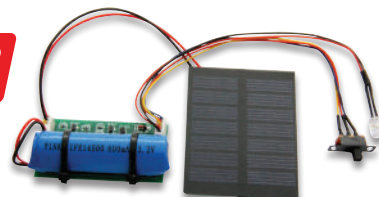

Solar Leuchteinheit „LongLife“ mit LED

Mit dieser sehr hochwertigen Solar-Leuchteinheit mit hochwertiger LiFePO4-Technologie können eigene Solarleuchten umgesetzt werden. **Technische Daten:** // Akku: 3,2 V, 600 mAh // Solarpanel: monokristalline Technologie mit Ladestrom von bis zu 75 mA/h, laminierte witterungsbeständige Oberfläche // LED: weiß mit ca. 5000-6000 K, 17 mA / inklusive zweite LED (warmweiß).

39-811 577

€ 10,99