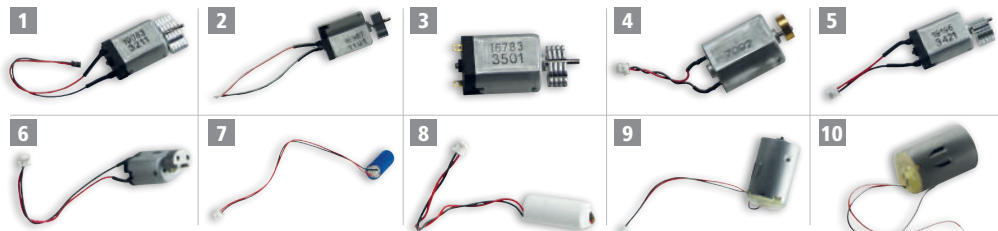

Vibrationsmotoren

Leistung	Betriebsspannung	Stromaufnahme	Anschluss	Maße	Artikelnr.	€
1 1,05 W	3 V- (1,5...3 V-)	max. 0,35 A	Litzen 80 mm	22x14,5x10,8 mm	39-310 926	-,50
2 1,05 W	3 V-	max. 0,35 A	Litzen 45 mm	22x14,5x10,8 mm	39-310 925	-,50
3 0,63 W	1,5 V- (1...2 V-)	max. 0,42 A	Lötanschluss	22x14,5x10,8 mm	39-310 924	-,50
4 1,85 W	5 V- (1,5...5 V-)	max. 0,66 A	Litzen 45 mm	29x20,4x15,4 mm	39-310 923	-,75
5 1,05 W	3 V- (1,5...3 V-)	max. 0,35 A	Litzen 30 mm	22x14,5x10,8 mm	39-310 922	-,50
6 1,2 W	3 V-	max. 0,4 A	Litzen 100 mm	22x14,5x10,8 mm	39-310 921	-,50
7 0,75 W	3 V-	max. 0,25 A	Litzen 100 mm	LxØ: 10,9x8,8 mm	39-310 920	-,70
8 0,36 W	3 V- (1,5...4,5 V-)	max. 0,12 A	Litzen 100 mm	23x10x8 mm	39-310 919	-,60
9 1,08 W	3 V- (2...5 V-)	max. 0,36 A	Litzen 140 mm	LxØ: 41x24 mm	39-310 918	-,85
10 1,0 W	2 V- (1...3 V-)	max. 0,5 A	Litzen 100 mm	LxØ: 41x24 mm	39-310 917	-,95

69,99
UVP* 156,27 -55%

OBD II Fehlerdiagnosegerät

Fehlercodes auslesen, Echtzeitdaten überwachen oder die Emissionsbereitschaft prüfen.
Features: // Auslesen und Löschen von OBD2-Fehlercodes // Keine Fehlercodeliste notwendig, Fehlercodes im Klartext // Auslesen der einzelnen Parameter in Echtzeit // Spannungsversorgung über OBD2-Buchse (DLC) im Fahrzeug.

39-852 632 ~~UVP* € 156,27~~ € 69,99