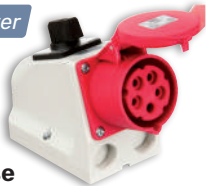

39-695 387 € 1,99

HOTLINE

+49 (0) 8403 920-920
+49 (0) 8403 920-950

Mit Schalter

PCE

CEE-Steckdose

16 A / 400 V. Mit eingebautem, 3-poligen Schalter (EIN/AUS). Fertig verdrahtet. Schutzart: IP44. 4 mögliche Leitungseinführungen (oben, 2x unten, hinten).