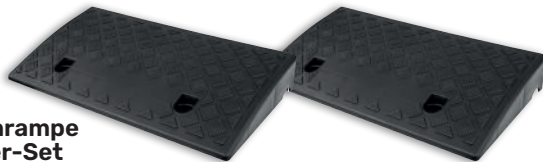

Bordstromperle 10599, 2er-Set

Geeignet für KFZ, Motorrad, Rollstuhl, Rollator, Kinderwagen u.ä. **Features:** // Löcher zur dauerhaften Fixierung im Boden // Rutschfeste Oberfläche // Witterungsbeständig. **Technische Daten:** // Max. Gewicht: ca. 2 Tonnen // Maße: ca. 49,8x26,8x6,9 cm.

39-852 846

UVP* € 39,95 € 29,99

14,90
UVP* 24,99 -40%

MC POWER

Steckdosen-Thermostat TCU-441

Dank dieses intelligenten und digitalen Temperaturreglers haben Sie unter anderem die Möglichkeit, eine Start- und Stoptemperatur einzustellen, wodurch Ihre Heiz- oder Kühlgeräte automatisch den Betrieb aufnehmen. Verfügt über fünf verschiedene Modi.

Features: // Digitales LC-Display // Ca. 1,7 m Kabel mit wasserfestem Außenfühler // Für Heiz- und Kühlgeräte. **Technische Daten:** // Betriebsspannung: 230 V/50 Hz // Schaltleistung: 3680 W // Temperaturbereich: -40...+120 °C.

39-591 138

UVP* € 24,99 € 14,90