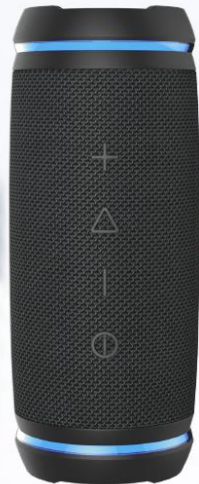

Kabelloser Audioeingang

10m
10 m Reichweite

X-Bass

Wasserfest IPX6

bis zu 11 h Betriebszeit

LED-LEUCHTRING

TRUE WIRELESS STEREO

Für perfekten Sound verbinde zwei BX 520 TWS über den TWS Modus zu Stereo Speakern

LED-LEUCHTRING FÜR STATUSANZEIGE

- mehrfarbige Statusanzeige signalisiert
- grün für Aux-Modus
 - blau für Bluetooth-Verbindung
 - rot für Ladevorgang
 - rot blinkend für niedriger Akkustand
- weitere Informationen finden Sie in der Gebrauchsanweisung

IPX6

Wasserdicht nach IPX6 Standard geschützt gegen Eindringen von Wasser bei kurzzeitiger Überflutung, gegen Regen und verschüttete Flüssigkeiten

FEATURES:

- Freisprechfunktion
- X-Bass für satten Sound
- Wasserfest nach IPX6
- LED Indikatoren für Pairing Modus, aktive BT Verbindung, niedriger Akkustand, Ladevorgang und Stereo Verbindung

TECHNISCHE SPEZIFIKATIONEN:

- Ausgangsleistung: 2 x 12W
- Bluetooth: 4.2 & EDR Class II
- Übertragungsbereich: 10 Meter
- Soundübertragung: 80 Hz bis 16 kHz
- Akku: Li-Ion 4000 mAh (2 x 2000 mAh / 3,6V)
- Betriebszeit: bis zu 11 Stunden
- Abmessungen: 187 x 78 x 78 mm
- Schnittstellen: Micro-USB, 3,5 mm AUX In
- Gewicht: 620g