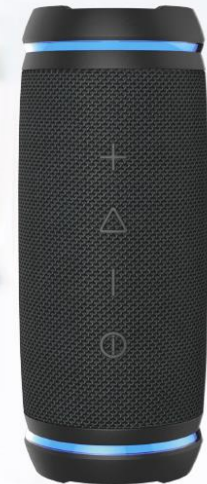

Kabelloser Audioeingang

10m
10 m Reichweite

X-Bass

Wasserfest IPX6

bis zu 11 h Betriebszeit

LED-LEUCHTRING

TRUE WIRELESS STEREO

Für perfekten Sound verbinde zwei BX 520 TWS über den TWS Modus zu Stereo Speakern

LED-LEUCHTRING FÜR STATUSANZEIGE

- mehrfarbige Statusanzeige signalisiert
- grün für Aux-Modus
 - blau für Bluetooth-Verbindung
 - rot für Ladevorgang
 - rot blinkend für niedriger Akkustand
- weitere Informationen finden Sie in der Gebrauchsanweisung

IPX6

Wasserdicht nach IPX6 Standard geschützt gegen Eindringen von Wasser bei kurzzeitiger Überflutung, gegen Regen und verschüttete Flüssigkeiten

FEATURES:

- Freisprechfunktion
- X-Bass für satten Sound
- Wasserfest nach IPX6
- LED Indikatoren für Pairing Modus, aktive BT Verbindung, niedriger Akkustand, Ladevorgang und Stereo Verbindung

LIEFERUMFANG:

Bluetooth Lautsprecher BX 520 TWS, Gebrauchsanweisung, Micro-USB Kabel, 3,5 mm AUX Kabel, Trageschleife

FEATURES:

- Speakerphone
- X-Bass for rich sound
- Waterproof to IPX6
- LED indicators for pairing mode, active BT connection, lower Battery level, charging and stereo connection