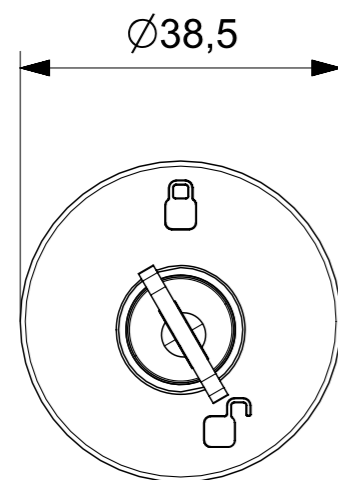

STECKDOSENSCHLOSS 1574

Universelle Sicherung der Steckdosen

Für alle handelsüblichen Schutzkontakt-Steckdosen (Schuko)
Schließt flächenbündig mit der Oberfläche an.

In Weiß und Grau erhältlich

Verschiedene Schließungen möglich

Steckdosenschloss inkl. Schlüssel

Schließt flächenbündig ab

Sehr einfache Handhabung

Selbsterklärende Installation

Kompakte, unauffällige Bauweise