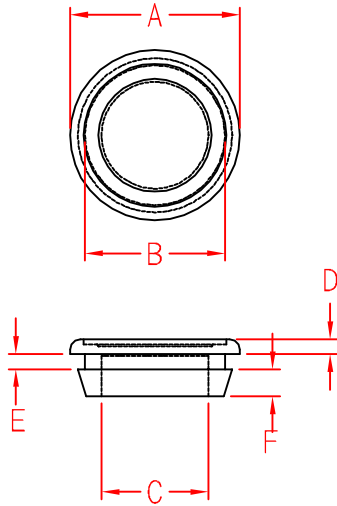

# GECQ TYPE

ITEM NO.	A	B	C	D	E	F
GECQ-2015	23.9±0.45	19.6±0.35	15.5±0.35	2.1±0.25	2.0±0.25	3.9±0.25
GECQ-2621	30.0±0.45	26.0±0.45	20.8±0.45	2.4±0.25	2.4±0.25	3.8±0.25

承認

審查

製圖

設計

中文名 扣式護線環		MATERIAL P.V.C.	ITEM NO. GECQ TYPE
SCALE		FINISH	NAME EASY FIT GROMMET
△ ( . . )	TOLERANCE AS FIGURE	△ 01-10-2009 DATE	REVISIONS K001