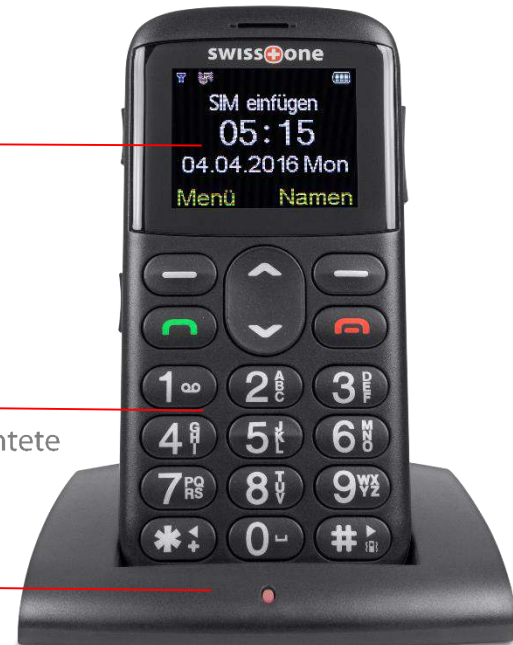

SWISS+one

BBM 515

Hergestellt in China

Produkteigenschaften:

- Dual Band (GSM 900 / 1800)
- Großes beleuchtetes Farbdisplay (1,77", 120 x 160 Pixel)
- Große beleuchtete Tasten
- Abmessungen: 115 x 53 x 10 mm
- Stand-by: bis zu 150 Std.
- Sprechzeit: bis zu 3 Std.

Ausstattung:

- SOS Notruftaste
- Kamera
- Integrierte LED Taschenlampe
- FM-Radio
- Vibrationsalarm
- Organizer (mit Wecker, Kalender, Taschenrechner)
- Bluetooth®
- Telefonbuch für 100 Einträge
- SIM Typ: kompatibel mit Mini SIM 
- Micro-SD Kartenslot
- Li-Ion Akku (1.000mAh)
- Menüsprachen: DE, EN, TR, HU

Klares, gut lesbares Display

Hintergrundbeleuchtete Tasten

Tischladestation

VGA Kamera und Notrufknopf

Taschenlampe

Lieferumfang:

Mobiltelefon, Tischladestation, Li-Ion Akku, energiesparendes Schaltnetzteil, Gebrauchsanweisung