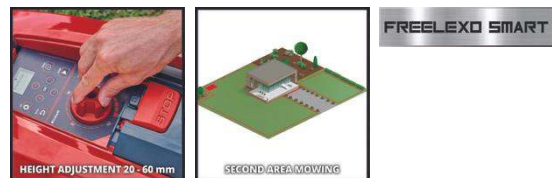

## PROFESSIONAL

Mähroboter

**FREELEXO SMART 750**

**Art.-Nr.: 3413811**

Ident.-Nr.: 21033

EAN-Code: 4006825665543

Der Mähroboter FREELEXO SMART 750 gehört zur Power X-Change-Familie, der 3,0 Ah Lithium Ionen-Akku kann mit allen PXC-Geräten kombiniert werden. Dank SMART-Funktion kann der Mähroboter automatisch die Mähzeiten nach Rasengröße und Wetterlage bestimmen. Er stellt eine mobile Internetverbindung her, kann von überall aus gesteuert und per App mit anderen Einhell SMART Geräten vernetzt werden. Zudem ist der Multi-Zonen-/Spot-Mäher ausgerüstet mit einer Schnitthöhenverstellung, einer PIN-Diebstahlsicherung und mit Regen-, Stoß-, Kipp- und Hebesensoren, durch die er Steigungen bis 35% bewältigt. Die Rückkehr zur Ladestation erfolgt automatisch. Die Lieferung erfolgt inkl. Installationsequipment für 750 m<sup>2</sup> Rasenfläche.

## Ausstattung

- Mitglied der Power X-Change Familie, 1x 18V Batterie notwendig
- Bürstenloser Motor – mehr Power und längere Laufzeit
- PurePOWER Brushless – 10 Jahre Motor-Garantie nach Registrierung
- SMART: Automatische Mähzeitberechnung nach Gartengröße & Wetter
- SMART: Von überall steuerbar dank direkter Internetverbindung
- SMART: Mit allen Einhell SMART Geräten vernetzbar
- Individuelle Mähroboter-Steuerung per App möglich
- Mähzeiten wetterabhängig oder tagesgenau programmierbar
- Intuitiv bedienbares Tastenfeld mit LCD Display
- Sensorik: Regensensor und Stoß-, Kipp- und Hebesensoren
- Diebstahlschutz durch PIN Code
- Multizonen-Mähen für komplexe Gärten
- Mähprogramm für Nebenflächen
- Spot Mowing und Kantenmähen-Modus
- ECO-Mode der Ladestation
- Schnitthöhenverstellung (20-60 mm)
- Für Steigungen bis zu 35% geeignet
- Automatische Rückkehr zur Ladestation mit Ladevorgang
- Inkl. Installationsequipment für 750 m<sup>2</sup> Rasenfläche
- Inkl. 1x Power X-Change 3,0 Ah Plus Akku
- Inkl. 175 m Begrenzungsdraht und 245 Befestigungshaken
- Inkl. 3 Ersatzklingen und 4 Verbindungsklemmen