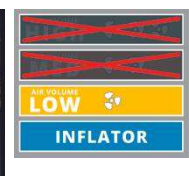

Mit dem Einhell Akku-Kompressor TE-AC 36/150 Li OF-Solo geht die Luft so leicht nicht aus. Dafür sorgt der mobile und leistungsstarke Akku-Kompressor mit einem 6 Liter-Tank, max. 8 bar Betriebsdruck und einer Ansaugleistung von 150 Liter pro Minute. Betrieben wird dieser von der Twin-Pack Technologie, bei der 2 x 18 V Power X-Change-Akkus eingesetzt werden. Die Pumpe ist öl- und servicefrei. Der geregelte Arbeitsdruck kann am Manometer abgelesen und per Schnellkupplung entnommen werden. Dank Tragegriff und gummierter Standfüße ist der Kompressor mobil und hat einen festen, geräuscharmen Stand. Die Lieferung erfolgt ohne Akku und ohne Ladegerät, diese sind separat erhältlich.

Technische Daten

- Motordrehzahl	16000 min ⁻¹
- Pumpendrehzahl	3200 min ⁻¹
- Ansaugleistung	150 L/min
- Abgabeleistung bei 0 bar	95 L/min
- Abgabeleistung bei 4 bar	70 L/min
- Abgabeleistung bei 7 bar	50 L/min
- Max. Betriebsdruck	8 bar
- Kesselinhalt	6 L
- Zylinderzahl	1 STK
- Schalldruckpegel LpA	73 dB (A)
- Schalleistungspegel LwA	94 dB (A)