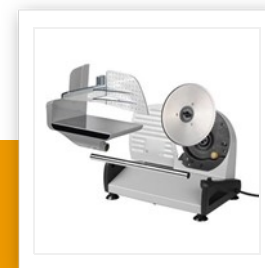

EM-2099

Allesschneider

150 W - 19 cm Edelstahl Klinge

Dieser leistungsstarke Allesschneider schneidet Lebensmittel dank des 150W Induktionsmotors besonders leicht. Die Schnittbreite ist von 0 bis 15 mm einstellbar! Die Teile sind leicht auseinanderzunehmen, daher ist die Reinigung sehr einfach.

Gehäusematerial	Kaltgewalzter Stahl
Sicherheitsschalter	Ja
An/Aus Schalter	Ja
Abnehmbare Klängen	Ja, 19cm
Material Messer	Edelstahl
Spülmaschinenbeständige Messer	Ja
Einfach demontierbar	Ja
Leistung	150 W