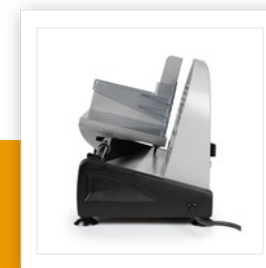

EM-2099

Allesschneider

150 W - 19 cm Edelstahl Klinge

Dieser leistungsstarke Allesschneider schneidet Lebensmittel dank des 150W Induktionsmotors besonders leicht. Die Schnittbreite ist von 0 bis 15 mm einstellbar! Die Teile sind leicht auseinanderzunehmen, daher ist die Reinigung sehr einfach.

Gehäusematerial	Kaltgewalzter Stahl
Sicherheitsschalter	Ja
An/Aus Schalter	Ja
Abnehmbare Klängen	Ja, 19cm
Material Messer	Edelstahl
Spülmaschinenbeständige Messer	Ja
Einfach demontierbar	Ja
Leistung	150 W