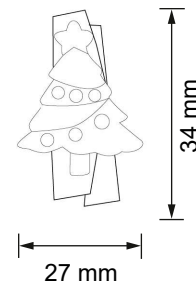

F

G

H

I

J

10er LED-Fotoclips-Lichterkette "Tannenbaum"

- mit Timer-Funktion: 6 Std. an/18 Std. aus, Schalter mit 3 Positionen: On/Off/Timer
- IP20 - für den Innenbereich
- Betrieb per Batterie (2x AA, nicht im Lieferumfang enthalten)

Lichterkette

Lichtquelle: Leuchtdiode (LED)
 Lichtfarbe: warm-weiß
 Betriebsspannung: 3,0 V ===
 Farbtemperatur: 3000 K
 Max. Leistungsaufnahme pro LED: 0,04 W
 Dimmbarkeit: nicht dimmbar
 Bemessungslichtstrom pro LED: 5 lm
 Bemessungslebensdauer: 10000 Std.
 Material: PVC, Kupfer
 Gesamtlänge: 1400 mm
 Gewicht: 55 g

Batteriefach

Maße: 80 x 32 x 18 mm

10 LED Photo Clip Fairy Lights "Christmas Tree"

- with timer function: 6 hrs. on/18 hrs. off, 3-position switch: On/Off/Timer
- IP20 - for indoor use
- operated by battery (2x AA, not included)

Battery compartment

Dimensions: 80 x 32 x 18 mm

Änderungen

Datum	Name	gez.:	Datum	Name
			25.05.2022	ir
			25.05.2022	aw
		Norm:		
Änderungen vorbehalten / Subject to change				

Bezeichnung
**10 LED Lichterkette Clip
 Tannenbaum 2xAA Timer ww**