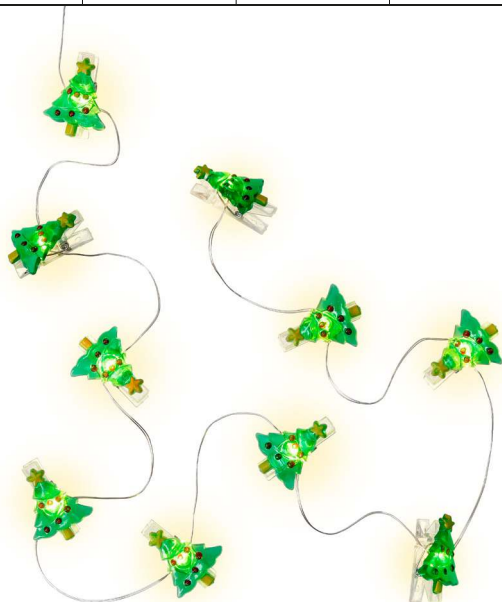

F

G

H

I

J

10er LED-Fotoclips-Lichterkette "Tannenbaum"

- mit Timer-Funktion: 6 Std. an/18 Std. aus, Schalter mit 3 Positionen: On/Off/Timer
- IP20 - für den Innenbereich
- Betrieb per Batterie (2x AA, nicht im Lieferumfang enthalten)

Lichterkette

Lichtquelle: Leuchtdiode (LED)
 Lichtfarbe: warm-weiß
 Betriebsspannung: 3,0 V ===
 Farbtemperatur: 3000 K
 Max. Leistungsaufnahme pro LED: 0,04 W
 Dimmbarkeit: nicht dimmbar
 Bemessungslichtstrom pro LED: 5 lm
 Bemessungslebensdauer: 10000 Std.
 Material: PVC, Kupfer
 Gesamtlänge: 1400 mm
 Gewicht: 55 g

Batteriefach

Maße: 80 x 32 x 18 mm

10 LED Photo Clip Fairy Lights "Christmas Tree"

- with timer function: 6 hrs. on/18 hrs. off, 3-position switch: On/Off/Timer
- IP20 - for indoor use
- operated by battery (2x AA, not included)

String Light

Light source: light emitting diode (LED)
 Light colour: warm white
 Operating voltage: 3.0 V ===
 Color temperature: 3000 K
 Max. power consumption per LED: 0.04 W
 Dimmability: not dimmable
 Rated luminous flux per LED: 5 lm
 Rated lamp lifetime: 10000 h
 Material: PVC, copper
 Total length: 1400 mm
 Weight: 55 g