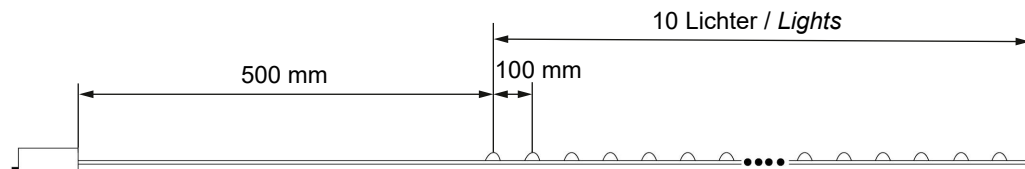

F

G

H

I

J

10er LED-Fotoclips-Lichterkette "Tannenbaum"

- mit Timer-Funktion: 6 Std. an/18 Std. aus, Schalter mit 3 Positionen: On/Off/Timer
- IP20 - für den Innenbereich
- Betrieb per Batterie (2x AA, nicht im Lieferumfang enthalten)

Lichterkette

Lichtquelle: Leuchtdiode (LED)
 Lichtfarbe: warm-weiß
 Betriebsspannung: 3,0 V ===
 Farbtemperatur: 3000 K
 Max. Leistungsaufnahme pro LED: 0,04 W
 Dimmbarkeit: nicht dimmbar
 Bemessungslichtstrom pro LED: 5 lm
 Bemessungslebensdauer: 10000 Std.
 Material: PVC, Kupfer
 Gesamtlänge: 1400 mm
 Gewicht: 55 g