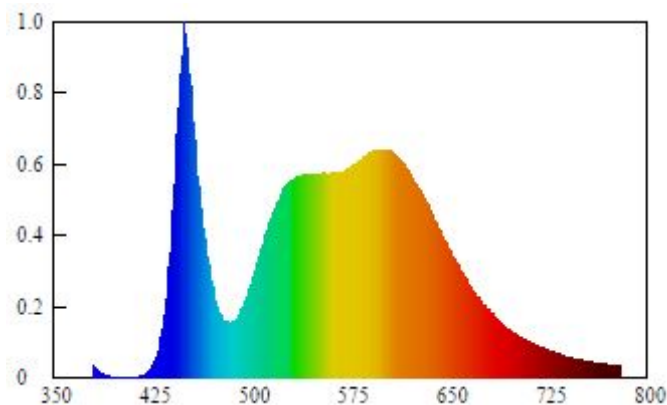

Artikel

Artikelnummer 20800152
Modell LED Wand- und Decken

Form Wand- und Decken
Hersteller Starlicht
Marke StarLicht
Abmessung 600x29x44 mm
Nettogewicht 227 g
Gehäusematerial Aluminium silber
Zolltarifnummer 94051098900

Elektrische Daten

Betriebsspannung 220-240 V
Nominelle Leistungsaufnahme 10 W
Bemessungs-Leistungsaufnahme 10 W
Nominelle Lebensdauer 25.000 h
Bemessungs-Lebensdauer 25.000 h
Nominelle Netzfrequenz 50 Hz
Nominelle Stromstärke 81 mA
Stromart AC
Energieeffizienzklasse A+
Elektr.Leistungsfaktor 0,540
Gewichteter Energieverbrauch 10kWh/1000h
Zündzeit 0,500 s
Schaltzyklen bis Ausfall 15.000 x
Vorzeitige Ausfallrate 1000h 5%
Lebensdauerfaktor 6000h 0,900
Dimmbarkeit nein

Lichttechnische Daten

Nomineller Lichtstrom 950 lm
Bemessungslichtstrom 360° 950 lm
Bemessungs-Lichtausbeute initial 95lm/W
Farbtemperatur (F) 4000 K
Lichtfarbe neutralwhite
Farbwiedergabeindex Ra≥80
Farbkonsistenz initial 6
Anlaufzeit bis 60% max Lichtstrom 60% < 1s
Lampenlichtstromerhalt 6000h BLD 0,800
Lampenlichtstromerhalt 75% NLD 0,850
Photometrische Codierung 840 / 608

Lichtspektrum