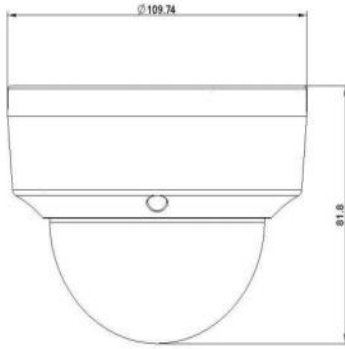

2-Wege-Audio (Gegensprechfunktion)

Dank eingebautem Lautsprecher und Mikrofon kann aus der Ferne durch die Kamera gesprochen und die Umgebung gehört werden.

Produktmaße (mm)

Technische Daten

Anzeige	
Bildsensor	1/ 2.7" CMOS
Auflösung	1920 x 1080
Auflösung (Megapixel)	2.0MP
Kompressionsstandard	H.264
Framerate (fps)	1080P@20fps
SNR (dB)	54db
Bitrate	Main: 40~8192Kbps
Illumination	0Lux (IR ON)
Objektiv	
Brennweite	4mm
Winkel	H 79.6°, V 47.7°, D: 97.8°
IR-LEDs	15x LEDs
IR-Reichweite	bis zu 10 Meter
Funktion	
Bewegungserkennung	wird unterstützt
E-Mail-Alarm	wird unterstützt
Tag & Nacht	wird unterstützt
Max. Speichergröße	bis zu 128GB SD Card
Pan/Tilt (Drehbar)	wird nicht unterstützt
Audio Anschluss (Ext.Mic.)	wird unterstützt (ext. Mikrofon)
Audio Codec	wird unterstützt (G711A/G711U)
Sichtfeld Ausblendung	wird unterstützt (bis zu 4 Zonen)
Auto.Belichtungsregelung	wird unterstützt
Manueller Bildabgleich	wird unterstützt
Autom. Weißabgleich	wird unterstützt
Bilddrehung	wird unterstützt (Spiegelung/Drehung)
2-Wege-Audio	wird nicht unterstützt
Hardresetknopf	vorhanden
Netzwerk	
Ethernet	10M/100M Ethernet, RJ45 Port
Protokolle	DHCP,TCP/IP,UDP, ICMP, DNS
Stream	2x Streams
WLAN	Wi-Fi (IEEE802.11b/g/n), 2.4Ghz
LAN	wird unterstützt
Smartphone & Tablet	iOS & Android (CloudSEE Int'l)
Allgemeines	
Produktabmessung	φ 109.74x81.8 (mm)
Netto Gewicht (g)	370g
Material	Aluminum & Plastik
Temperaturbereich	-20°C~50°C
Luftfeuchtigkeitsbereich	10%~90%
Spannungsversorgung	DC-12V/2A
Stromverbrauch	Tag ≅3W Nacht ≅6W
EAN Code	4260400754774