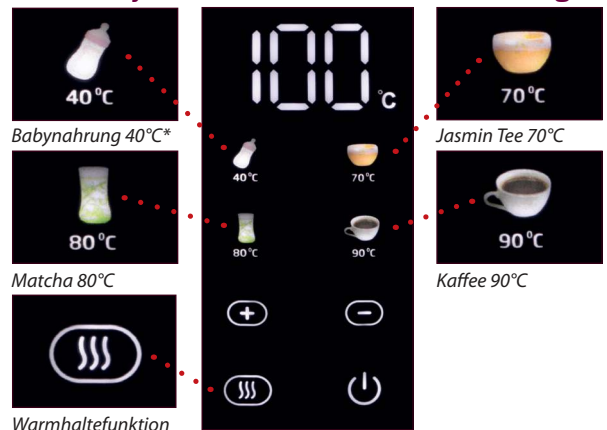

**Füllmenge
bis zu 1,7 Liter**

2200 Watt max.

**Glasbehälter –
wärmeisoliert**

Einhandbedienung

**„Keep Warm“-
Warmhaltefunktion**

100 °C Schnellstartfunktion

Variable Temperatur- einstellung

- **100°** z.b Instant-suppen
- **90°** z.b schwarzer Tee oder Kaffee
- **80°** z.b grüner oder Matcha Tee
- **70°** z.b weißer Tee oder Jasmin Tee
- **60°** z.b japanischer grüner Tee
- **50°** z.b Heiße Zitrone
- **40°** für sofortigen Trinkgenuss

**1,7
LITER
FÜLLMENGE**

PC-WK 1328 G Glas-Wasserkocher

Ohne Dekoration

- > Füllmenge bis zu 1,7 Liter
- > Glasbehälter – wärmeisoliert
- > Sicherheitsklappdeckel mit Einhandbedienung
- > Einfache Handhabung durch kabellose Technik und 360° drehbare Steckverbindung
- > Multicolor-Grafikdisplay mit Easy Select und Sensor Touch-Bedienung:
 - 4 Easy Select Temperaturstufen
 - Temperatureinstellung (40°C - 100°C)
 - Temperaturanzeige in Echtzeit
 - „Keep Warm“-Warmhaltefunktion
 - 100°C Schnellstartfunktion
 - Start/Stopp
- > BPA-frei
- > Verdecktes Edelstahlheizelement
- > Automatische und manuelle Abschaltung
- > Sichere Anwendung dank wärmeisoliertem Glasbehälter
- > Wasserstandsanzeige
- > Basisstation mit Kabelaufwicklung
- > Trockengeh-/Überhitzungsschutz
- > 220-240 V, 50/60 Hz, 1850-2200 W

* Für das Anrühren der Säuglingsnahrung unbedingt die Angaben zur Wassertemperatur auf der Verpackung beachten. ACHTUNG! Vor Verzehr unbedingt die Trinktemperatur überprüfen.

Multicolor-Grafikdisplay mit Easy Select und Sensor Touch-Bedienung

Einhandbedienung – Einfache Handhabung durch kabellose Technik

Glasbehälter – wärmeisoliert

Schwarz	Artikel-Nr:	VE:	20"/40"/HQ-Container:
	501 328	4	2220 / 4680 / 5520
	Artikel-EAN:	Kabellänge:	Gerät (B x H x T):
	4 006 160 046 854	ca. 75 cm	215 x 260 x 155 mm
Exportkarton-EAN:	Steckertyp:	Verpackung (B x H x T):	
4 006 160 046 861	Schukostecker	220 x 268 x 180 mm	