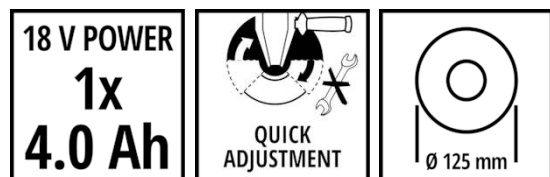

Logistische Daten

- | | |
|-----------------------------------|--------------------|
| - Produktgewicht (kg) | 2.32 |
| - Bruttogewicht (kg) | 3.61 |
| - Maße Einzelverpackung | 326 x 171 x 234 mm |
| - Stück pro Exportkarton | 4 STK |
| - Bruttogewicht Exportkarton | 15.5 kg |
| - Maße Exportkarton | 352 x 344 x 476 mm |
| - Containermengen (20"/40"/40"HC) | 1820 3900 4520 |