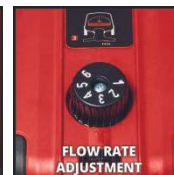

Einhell

EXPERT

POWER X-CHANGE

Akku-Streuwagen

GE-SR 18/22 Li-Solo

Art.-Nr.: 3415430

Ident.-Nr.: 21013

EAN-Code: 4006825673142

Der Einhell Akku-Streuwagen GE-SR 18/22 Li-Solo eignet sich ganzjährig zum gleichmäßigen Verteilen von trockenem Streugut wie Samen, Saatgut, Dünger oder Streusalz. Als Mitglied der Power X-Change Familie kann der Streuwagen mit allen Power X-Change Akkus und Ladegeräten kombiniert werden. Die Streumenge ist 6-stufig regulierbar und die Streugeschwindigkeit kann dank der elektronischen Drehzahlregulierung in 6 Stufen eingestellt werden. Auch die Streubreite kann individuell von 1,5 bis 6 Meter angepasst werden. Der Behälter fasst bis zu 22 Liter Streugut. Dank der großen Räder und dem ergonomischen Schubbügel lässt sich der Akku-Streuwagen optimal führen. Lieferung ohne Akku und Ladegerät.

Ausstattung

- Mitglied der Power X-Change Familie, 1x 18 V Akku notwendig
- 6-stufige, elektronisch einstellbare Streugeschwindigkeit
- 6-stufig regulierbare Streumenge
- Großer Streugutbehälter mit 22 Liter Volumen
- Individuell einstellbare Streubreite bis 6 Meter
- Ganzjährige Nutzung möglich: Dünger, Rasensamen, Streusalz
- Großer Schubbügel für exaktes, bequemes Manövrieren
- Optimales Handling dank großer Räder
- Ergonomische und sichere Handhabung dank Softgrip
- Lieferung ohne Akku und Ladegerät (separat erhältlich)

Technische Daten

- Volt	18 V
- Streubreite min.	1.5 m
- Streubreite max.	6 m
- Streumengeneinstellung (Stufen)	6
- Drehzahlregulierung (Stufen)	6 Stufen

Logistische Daten

- Produktgewicht (kg)	6.43
- Bruttogewicht (kg)	9.03
- Maße Einzelverpackung	470 x 440 x 520 mm
- Stück pro Exportkarton	1 STK
- Bruttogewicht Exportkarton	9.03 kg