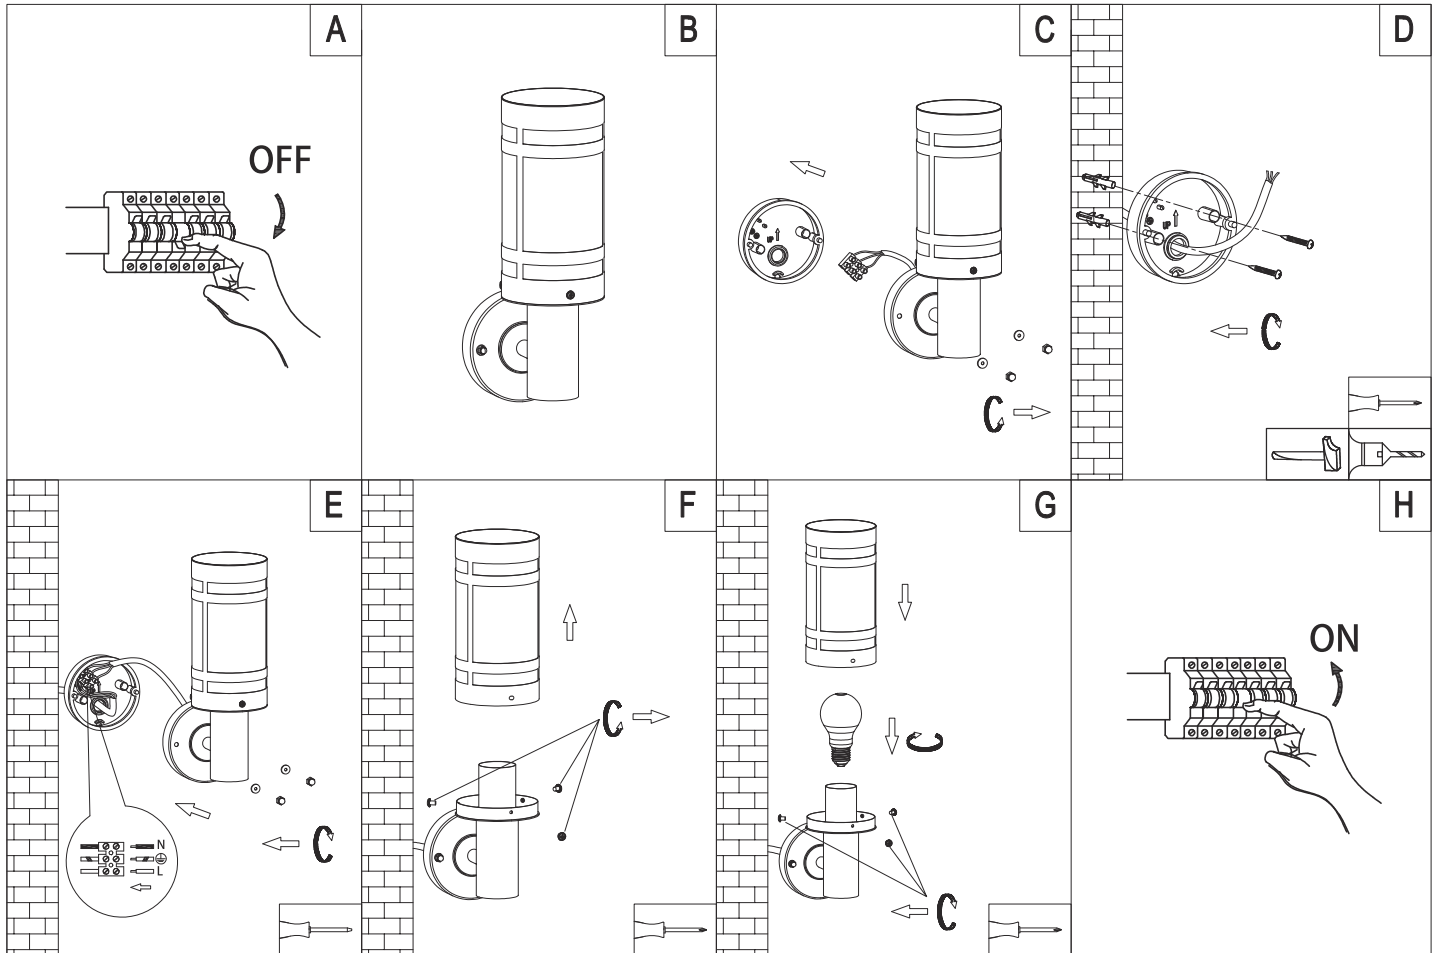

(SR) UPOZORENJE!

Prije početka montaže, pažljivo pročitajte sigurnosne upute!

(UK) ПОПЕРЕДЖЕННЯ!

Перед розбиранням, будь ласка, уважно прочитайте інструкції з техніки безпеки!

230V~50Hz, E27 max.28W

reality-leuchten.de/
R21716142