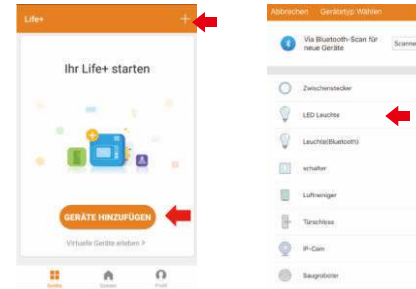

Bedienung der Leuchte über die MEDION Life + App / Operation of the light via MEDION Life + App

1. Downloaden Sie die kostenlose MEDION Life + App.
1. Download the free MEDION Life + app.

free APP

2. Registrieren Sie sich bzw. loggen Sie sich in der MEDION Life + App ein. Das von Ihnen gewählte Passwort sollte 6-20 Zeichen lang sein, Großbuchstaben, Zahlen und Sonderzeichen enthalten.
2. Register or log in to the MEDION Life + app. The chosen password should have 6-20 signs, include capital letters, numbers and special signs.
3. Bringen Sie die Leuchte in den Anlernmodus, indem Sie die Leuchte 3x Aus- und wieder Einschalten. Die Leuchte beginnt zu blinken und kann der MEDION Life + App hinzugefügt werden.
3. Put the light in teach-in mode by switching the light off and on 3 times. The light starts flashing and can be added to the MEDION Life + app.

4. Im eingeloggten Zustand können Sie Ihre Leuchte in die App einbinden: klicken Sie "+" in der oberen rechten Ecke oder auf den Button "Gerät Hinzufügen". Wählen Sie das gewünschte Gerät aus.
4. When logged in, you can integrate your light in the app: click "+" in the upper right corner or on the button "Add device". Select the desired device.