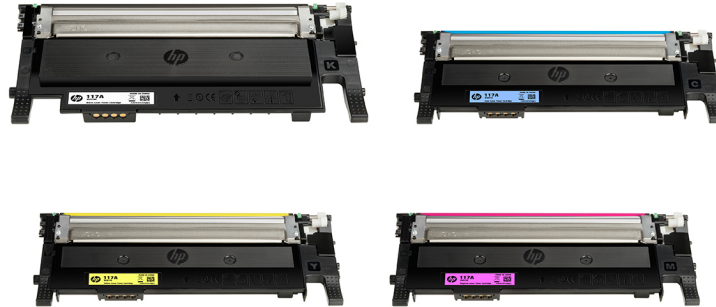

# HP 117 Laser Verbrauchsmaterialien

(W2070A, W2071A, W2072A, W2073A)

**Ideal für und kleine und sehr kleine Büros, die gerne beim Laserdruck auf einen Branchenführer wie HP setzen möchten.**

Drucken Sie Geschäftsdokumente mit farbigen Hervorhebungen und Marketingmaterialien in satten und leuchtenden Farben. Die preiswerten und zuverlässigen Original Laser Tonerkartuschen von HP wurden für den Privatgebrauch oder die Nutzung im Büro entwickelt und für Ihr Budget konzipiert.

## Toller Preis, tolle Qualität

Mit Original HP Laser Tonerkartuschen erzielen Sie stets herausragende Druckergebnisse. Holen Sie sich die Qualität, die ein Branchenführer für Ihr Büro bietet, zu einem überraschend günstigen Preis. Zuverlässige Qualität aus Original HP Tonerkartuschen, die gleichmäßiges Drucken zu einem niedrigen Anschaffungspreis ermöglichen.

## Textqualität mit Original HP Toner

Vertrauen Sie auf HP Original Tonerkartuschen für einen gleichbleibenden, hochwertigen Schwarzweißdruck. Wenn Sie drucken möchten, erhalten Sie zuverlässige Ergebnisse und die Ausdrücke, die Sie benötigen – von den HP Tonerkartuschen, die speziell für den Einsatz mit Ihrem HP Drucker entwickelt wurden.

Drucken Sie Dokumente in Profiqualität mit einem HP Toner, der gestochen scharfe schwarze Texte und Grafiken erzeugt.