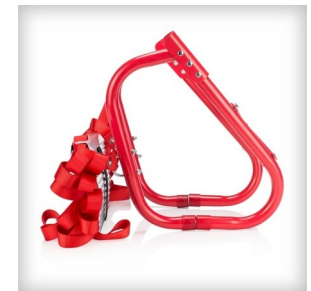

10.015.18
Fluchleiter

4,5 m, inkl. Haken

Diese 4,5 m lange Fluchleiter ist aus stabilem und leichtem Material gefertigt und kann bis zu 450 kg tragen. Die Universalhalterung sorgt für eine stabile Aufhängung. Die Und ist einfach zu bedienen, knotenlos auszufahren und komplett montiert.

Hauptmaterial Stahl

Logistische Daten - Intrastat Code: 7326903000

Verpackung: h x b x D (cm): 46 x 37 x 10 | EAN: 8711658470160 | Bruttogewicht (kg): 4.154 | Nettogewicht (kg): 3.75

Umkarton: h x b x D (cm): 48 x 38.11 x 39 | EAN: 8711658470184 | Bruttogewicht (kg): 8.858

Stückzahlen: Per Umkarton: 2 | Auf Palette: 56 | Paletten-Höhe x Paletten-Tiefe: 4 x 7 | 20FT / 40FT / HQ: 1560 / 2160 / 2160