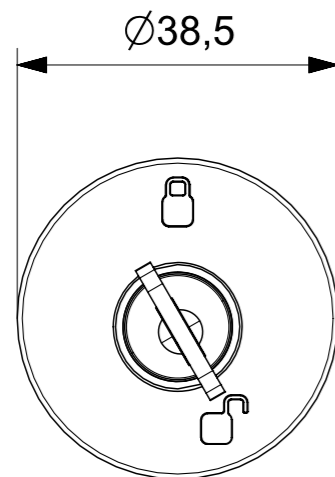

STECKDOSENSCHLOSS 1574

Universelle Sicherung der Steckdosen

Für alle handelsüblichen Schutzkontakt-Steckdosen (Schuko)
Schließt flächenbündig mit der Oberfläche an.

In Weiß und Grau erhältlich

Verschiedene Schließungen möglich

Steckdosenschloss inkl. Schlüssel

Schließt flächenbündig ab

Sehr einfache Handhabung

Selbsterklärende Installation

Kompakte, unauffällige Bauweise