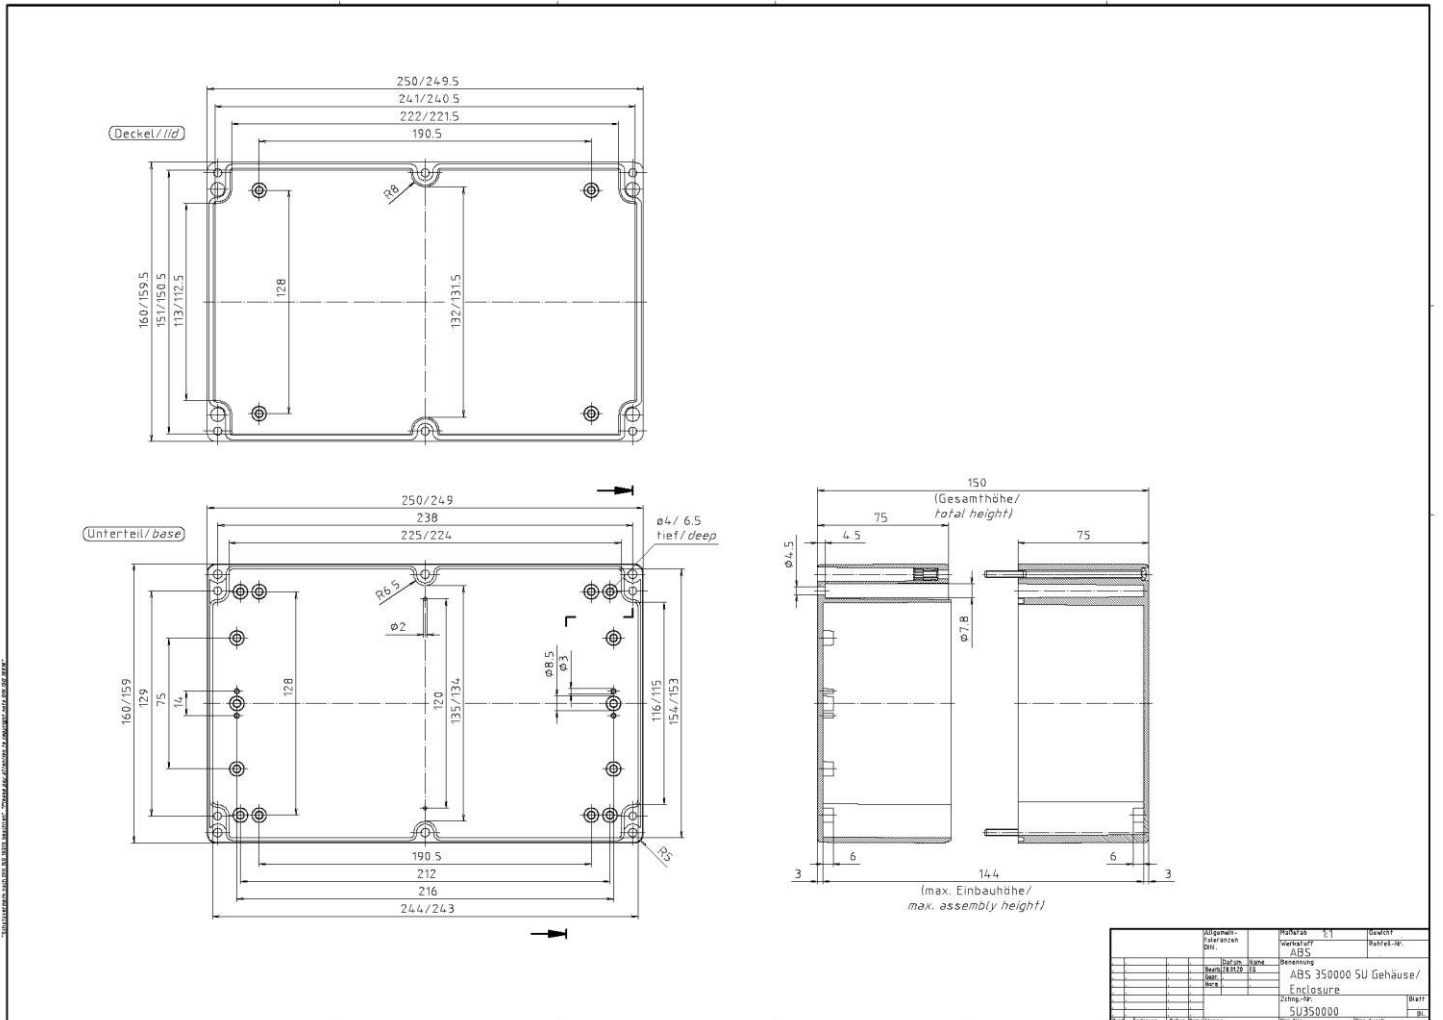

Best.Nr. 460512

EIGENSCHAFTEN:

- Werkstoff: ABS
- Farbe: Lichtgrau
- Dichtung: eingezogen
- IP-Schutz: IP65/66
- Lieferumfang: inkl. Schrauben

ATTRIBUTES:

- material: ABS
- colour: light grey
- seal: factory-assembled
- IP-Protection: IP65/66
- scope of delivery: incl. screws