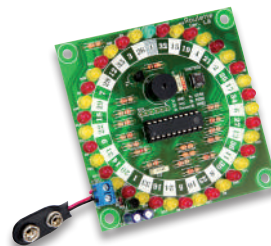

Bausatz Roulette V1.1

Per Taster wird die Kugel zum Rollen oder in diesem Fall die LEDs abwechselnd zum Leuchten gebracht.

40-811 859 € 11,90

Passende Batterie, 9 V-Block (1 Stück).

40-272 158 € 1,39