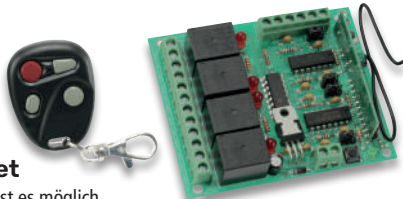

Reichweite ca. 10 m

ab **19,95**

Funk-Fernschalter-Set

Mit dem handlichen Funksender ist es möglich, mehrere voneinander unabhängige Relais auf der Empfängerplatine zu schalten. Dies ist im Dauer- oder Impulsbetrieb möglich. Hervorragend geeignet zum Bau eigener Garagentor-, Rollladensteuerungen usw. **Technische Daten:** // Betriebsspannung: 12 V- // ISM-Frequenzbereich: 433 MHz // Reichweite: ca. 10 m // Schaltleistung:

5 A/24 V- // Maße: 85x61x22 mm // Fernbedienung inkl. Batterie.

Erweiterbar auf	Artikelnr.	€
Bis zu 2 Handsender	40-550 639	19,95
Bis zu 4 Handsender	40-550 640	21,99

Step-Up Schaltregler-Modul M-SU-XL6019

Technische Daten: // Eingang: 5...40 V- // Ausgang: 5...40 V- (mit Poti einstellbar) // Eingangsstrom: max. 1,5 A (ohne zusätzliche Kühlung) // Anschlussklemmen und Lötlagen // Ermittelte Maximalwerte mit gängigen Ausgangsspannungen (ohne zusätzliche Kühlung des Moduls): // Eingangsspannung: 5 V- (Ausgang 9 V-/0,7 A, 12 V-/0,5 A, 15 V-/0,4 A, 24 V-/0,2 A) // Eingangsspannung: 12 V- (Ausgang 15 V-/1 A, 19 V-/0,8 A, 24 V-/0,6 A) // Maße: 49x28x14 mm.

40-810 813

€ 4,65