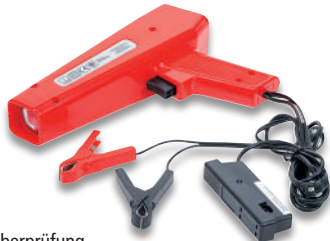

daypower

Relaismodul

Perfekt für die drahtlose Smart-Home-Steuerung und andere Einsatzmöglichkeiten. **Features:** // On-Board ESP32-WROOM-32E-Modul mit 4 MB Flash // Programmierbare 100-Taste auf der Platine // Unterstützt die Verwendung von Arduino IDE-Entwicklungstools. **Technische Daten:** // Betriebsspannung: 7...60 V DC / 5 V DC Micro-USB // Schaltleistung: 250 V AC / 30 V DC / 10 A // Rastermaß Eingang / Ausgang: 5 mm // LED-Anzeigen: Programmierbare LED, Relais-LED // Inkl. 3 Stiftleisten.

Typ	Schaltkontakte	Maße (LxBxH)	Artikelnr.	€
1	1-Kanal 1 Wechsler (COM/NO/NC)	58x54x19 mm	40-811 722	13,99
2	2-Kanal 2 Wechsler (COM/NO/NC)	75x48x20 mm	40-811 723	14,99

daypower

Stereo-Verstärkermodul VM-MP3-2x15

Mit Audio-Eingang und IR-Fernbedienung. Über den USB-Anschluss und SD-Slot können MP3-Musik-dateien wiedergegeben werden. **Technische Daten:** // Betriebsspannung: 10...15 V (Hohlbuchse 5,5/2,1 mm, + innen) // Stromaufnahme: max. 2 A (nur ca. 200 mA bei Zimmerlautstärke!) // 5 Tasten und Lautstärkeregler // Unterstützt SD-Karten // Maße (LxBxH): 82x73x36 mm.

40-630 479 ~~UVP* € 19,99~~ € 15,99

34,99
~~UVP* 73,41~~ -52%

BGS
TECHNIE

Zündlichtpistole

Zur Zündzeitpunkt-Einstellung und Überprüfung. Geeignet für alle 12-V-Benzin-Motoren, bei denen eine Zündzeitpunkteinstellung technisch möglich ist. Die helle Stroboskoplampe ermöglicht eine gute Ablesbarkeit der Zündzeitpunktmarkierung. Zündsignalabnahme über Klemme für 1. Zylinder.

40-852 959 ~~UVP* € 73,41~~ € 34,99

Keramikfassung für LED-/Halogenlampen

Keramikfassung mit 140 mm Anschlusslitzen. Geeignet für LED- oder Halogenlampen (MR16, Stiftsockel...). Max. 100 W. Maße (ØxH): 17x10,5 mm.

40-520 026 € -,69

Armaturen- & Siphonzange