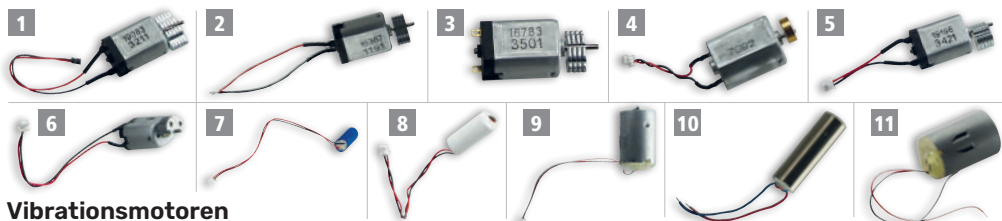

Vibrationsmotoren

	Leistung	Betriebsspannung	Stromaufnahme	Anschluss	Maße	Artikelnr.	€
1	1,05 W	3 V- (1,5...3 V-)	max. 0,35 A	Litzen 80 mm	22x14,5x10,8 mm	40-310 926	-,50
2	1,05 W	3 V-	max. 0,35 A	Litzen 45 mm	22x14,5x10,8 mm	40-310 925	-,50
3	0,63 W	1,5 V- (1...2 V-)	max. 0,42 A	Lötanschluss	22x14,5x10,8 mm	40-310 924	-,50
4	1,85 W	5 V- (1,5...5 V-)	max. 0,66 A	Litzen 45 mm	29x20,4x15,4 mm	40-310 923	-,75
5	1,05 W	3 V- (1,5...3 V-)	max. 0,35 A	Litzen 30 mm	22x14,5x10,8 mm	40-310 922	-,50
6	1,2 W	3 V-	max. 0,4 A	Litzen 100 mm	22x14,5x10,8 mm	40-310 921	-,50
7	0,75 W	3 V-	max. 0,25 A	Litzen 100 mm	LxØ: 24,9x8,8 mm	40-310 920	-,70
8	0,36 W	3 V- (1,5...4,5 V-)	max. 0,12 A	Litzen 100 mm	23x10x8 mm	40-310 919	-,60
9	1,08 W	3 V- (2...5 V-)	max. 0,36 A	Litzen 140 mm	LxØ: 41x24 mm	40-310 918	-,85
10	-	3 V- (2,2...3,8 V-)	max. 0,18 A	Litzen 30 mm	24,8x7,5 mm	40-310 927	-,70
11	1,0 W	2 V- (1...3 V-)	max. 0,5 A	Litzen 100 mm	26,2x11 mm	40-310 928	-,75
					LxØ: 41x24 mm	40-310 917	-,95