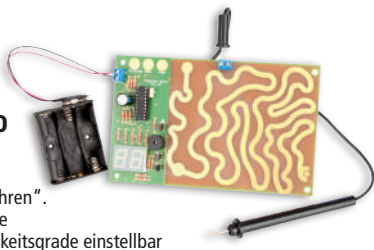

40-810 203 € 12,99

Passende Batterie, Mignon AA (4er-Sparset): **40-272 644** € 1,75

6,80

Bausatz LED VU-Meter, V1.0

Mit diesem VU-Meter-Bausatz ist es möglich, NF-Aussteuerungssignale oder Spannungen mittels 12 Leuchtdioden optisch anzuzeigen. Mit einem Trimpotentiometer kann der Bausatz dem jeweiligen Verwendungszweck einfach angepasst werden.

Technische Daten: // Betriebsspannung: 12 V // Stromaufnahme: ca. 190 mA // Messspannung: ca. 0,7... 12 V~ log. oder 3... 24 V- // Maße (LxBxH): 77x57x16 mm.

40-810 103 € 6,80