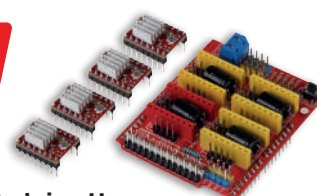

Controllerboard CNC mit 4x A4988 Motortreiber für Arduino Uno

Bauen Sie Ihre eigene CNC Fräse auf. Dabei können Sie bis zu vier Achsen ansteuern. **Technische Daten:** // GRBL 0,8 kompatibel // Schraubklemmen für Versorgungsspannung // Eingangsspannung: 12...36 V // Maße (BxTxH): 53x68x18 mm.

Lieferumfang: Controllerboard, 4 abnehmbare A4988 Motortreiber, Reset-Button.
40-810 876 € ~~14,90~~ € 8,99