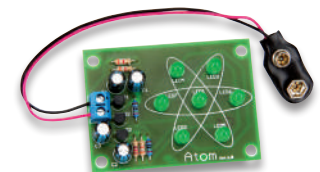

Bausatz Atom V1.1

5 mm LEDs (Elektronen) umkreisen optisch eine zentrale LED (Atomkern).

40-810 110 € 2,50

Passende Batterie, 9 V-Block (1 Stück).

40-272 158 € 1,39