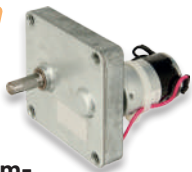

REST POSTEN
Solange Vorrat!

Gleichstrom-Getriebemotor CHM-2435

Laufruhiger Gleichstrom-Getriebemotor mit sehr niedriger Drehzahl.

Technische Daten: // Betriebsspannung: 6...24 V // Stromaufnahme: ca. 0,3 A // Laufrad-Ø: 120 mm // Drehzahl bei 6/12/24 V: ca. 10/20/40 U/min // Motor- maße ohne Welle: 42x28 mm // Getriebe: 76x70x20 mm // Welle: 9,5 mm.

40-310 422 € 8,95 € 5,99

ab 5 Stück à € 5,49

ab 10 Stück à € 4,99