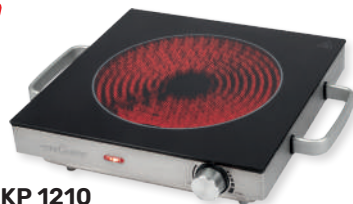

### Infrarot-Kochplatte PC-EKP 1210

Die Infrarottechnik ist energiesparend, hat eine kurze Vorheizphase und wird schneller heiß. **Features:** // Kratzfeste, glatte Kochfläche (sehr leicht zu reinigen) // Geeignet für alle Topfarten // Stufenlose Temperaturregelung über Aluminium-drehregler // Robuste Aluminium-Griffe (wärmeisoliert) // Überhitzungsschutz.  
**Technische Daten:** // Betriebsspannung: 220...240 V~, 50/60 Hz // Leistung: max. 2000 W // Maße: 380x79x326 mm.