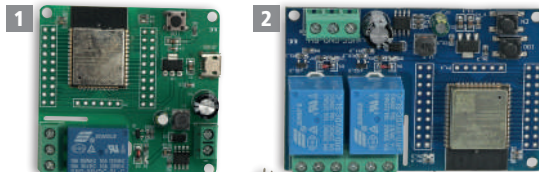

daypower

Relaismodul

Perfekt für die drahtlose Smart-Home-Steuerung und andere Einsatzmöglichkeiten. **Features:** // On-Board ESP32-WROOM-32E-Modul mit 4 MB Flash // Programmierbare 100-Taste auf der Platine // Unterstützt die Verwendung von Arduino IDE-Entwicklungstools. **Technische Daten:** // Betriebsspannung: 7...60 V DC / 5 V DC Micro-USB // Schaltleistung: 250 V AC / 30 V DC / 10 A // Rastermaß Eingang / Ausgang: 5 mm // LED-Anzeigen: Programmierbare LED, Relais-LED // Inkl. 3 Stiftleisten.

Typ	Schaltkontakte	Maße (LxBxH)	Artikelnr.	€
1	1-Kanal 1 Wechsler (COM/NO/NC)	58x54x19 mm	40-811 722	13,99
2	2-Kanal 2 Wechsler (COM/NO/NC)	75x48x20 mm	40-811 723	14,99

daypower

Stereo-Verstärkermodul VM-MP3-2x15

Mit Audio-Eingang und IR-Fernbedienung. Über den USB-Anschluss und SD-Slot können MP3-Musik-dateien wiedergegeben werden. **Technische Daten:** // Betriebsspannung: 10...15 V (Hohlbuchse 5,5/2,1 mm, + innen) // Stromaufnahme: max. 2 A (nur ca. 200 mA bei Zimmerlautstärke!) // 5 Tasten und Lautstärkeregler // Unterstützt SD-Karten // Maße (LxBxH): 82x73x36 mm.

40-630 479 ~~UVP* € 19,99~~ € 15,99

34,99
~~UVP* 73,41~~ -52%