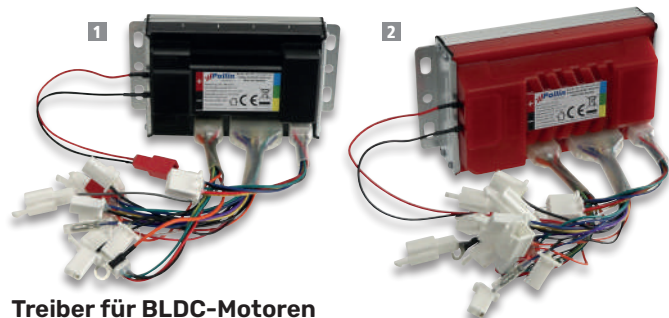

40-694 007

€ ~~79,99~~ € 73,95