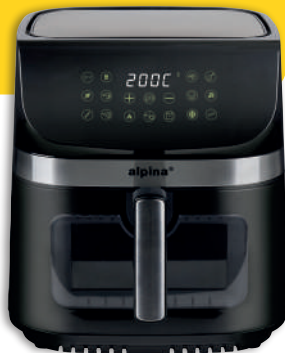

65,99
HeiBer Preis!