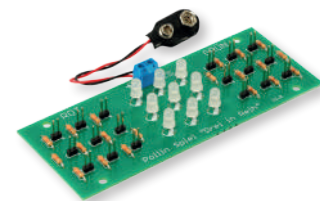

Bausatz Drei in Reih V1.0

Jeweils eine rote oder grüne 3er-Kette muss horizontal, vertikal oder diagonal generiert werden // Versorgungsspannung: 9 V // Stromaufnahme: max. 95 mA // 9 DUO-LEDs, 5 mm rot-grün // Maße (LxBxH): 135x54x18 mm.

40-811 087 € 5,15 € 4,99

Passende Batterie, 9 V-Block (1 Stück).

40-272 158 € 1,39