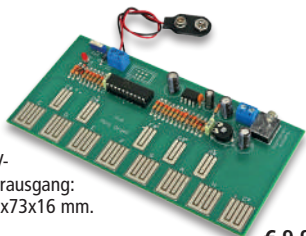

40-811 753 € 9,99

Passende Batterie, 9 V-Block (1 Stück): **40-272 158** € 1,39

12,99

Bausatz Heiße Bahn V1.0

Ziel ist es die vorgegebene „Bahn“, je nach Schwierigkeitsgrad, in einer bestimmten Zeit ohne Fehler „abzufahren“.

Features: // LED: 2x7 Segmentanzeige // Verschiedene Zeiten bzw. Schwierigkeitsgrade einstellbar // Ton abschaltbar // Spielfeldgröße: 115x100 mm // Platinengröße: 160x100 mm.