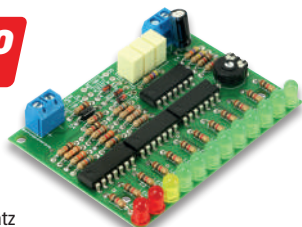

je **4,10**
Super-Preis!

Bausatz Pollino/Pollina

Jede Figur hat eine große grün leuchtende LED als Kopf und trägt zwei LED-Wechselblinker in den Händen.

Typ	Artikelnr.	€	Typ	Artikelnr.	€
Pollino V1.2	40-811 756	4,10	Pollina V1.1	40-811 757	4,10

Passende Batterie, 9 V-Block (1 Stück): **40-272 158** € 1,39

Bausatz Miniorgel, V1.1

Über die berührungsempfindlichen Tasten können Sie Töne einer kompletten Oktave spielen und eigene Melodien erzeugen.

Technische Daten: // Betriebsspannung: 9 V // Stromaufnahme: max. 150 mA // Kopfhörerausgang: 3,5 mm Klinkenbuchse // Maße (LxBxH): 147x73x16 mm.

40-811 753 € 9,99

Passende Batterie, 9 V-Block (1 Stück): **40-272 158** € 1,39

12,99

Bausatz Heiße Bahn V1.0

Ziel ist es die vorgegebene „Bahn“, je nach Schwierigkeitsgrad, in einer bestimmten Zeit ohne Fehler „abzufahren“.

Features: // LED: 2x7 Segmentanzeige // Verschiedene Zeiten bzw. Schwierigkeitsgrade einstellbar // Ton abschaltbar // Spielfeldgröße: 115x100 mm // Platinengröße: 160x100 mm.

40-810 203 € 12,99

Passende Batterie, Mignon AA (4er-Sparset): **40-272 644** € 1,75

6,80

Bausatz LED VU-Meter, V1.0

Mit diesem VU-Meter-Bausatz ist es möglich, NF-Aussteuerungssignale oder Spannungen mittels 12 Leuchtdioden optisch anzuzeigen. Mit einem Trimpotentiometer kann der Bausatz dem jeweiligen Verwendungszweck einfach angepasst werden.

Technische Daten: // Betriebsspannung: 12 V // Stromaufnahme: ca. 190 mA // Messspannung: ca. 0,7... 12 V~ log. oder 3... 24 V- // Maße (LxBxH): 77x57x16 mm.

40-810 103 € 6,80

Bausatz Elektronischer Münzwurf V1.0