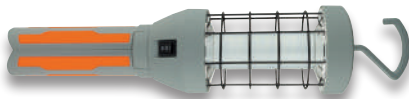

LED-Arbeitsleuchte Power Torch

Leistungsstarke Leuchte mit klappbarem Standfuß und robusten Gitterschutz. Technische Daten: // Lilon-Akku 3,7 V (2800 mAh), USB Ladekabel // Leistung: 12,5 W // Farbtemperatur: 6500 K (kaltweiß) // Lichtstrom: 800 lm // Schutzart: IP20 // Leuchtdauer: max.1 h (bei höchster Helligkeitsstufe) // Maße (BxHxT): 95x95x370 mm.

40-537 479 €28,55 € 6,95

ABS-Gehäuse

ab **11,69**

MÜLLER LICHT

LED-Feuchtraum-Wannenleuchten Aqua-Promo

Außerst robust, mit energiesparenden LED-Leuchtmittel. Dank IP65 Klassifizierung und dem stabilen ABS-Gehäuse auch im Außenbereich zuverlässig einsetzbar.

Technische Daten: // Produkt enthält eine Lichtquelle der Energieeffizienzklasse F (Spektrum A – G) // Farbtemperatur: 4000 K (neutralweiß).

Leistung	Lichtstrom	Maße (LxBxH)	Artikelnr.	€
16 W	1680 lm	1272x62x58 mm	40-533 439	11,69
20 W	2100 lm	1572x62x58 mm	40-533 441	19,49
2x 16 W	2x 1680 lm	1272x100x55 mm	40-533 440	21,99
2x 20 W	2x 2100 lm	1572x100x58 mm	40-533 442	29,99