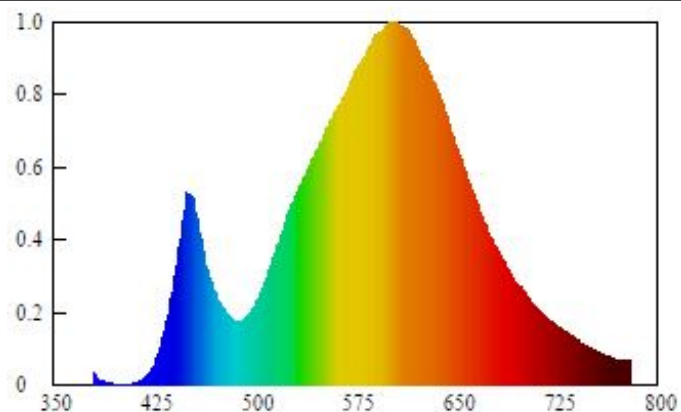

Verpackung

Verpackungstyp
Verpackungseinheit
Barcode
Innenkarton-Anzahl-VE
Innenkarton-Barcode
Transportkarton-Anzahl-VE
Transportkarton-Barcode
IP-Schutzklasse
Schutzart
Enthält eingebaute_LED-Lampen
Warengruppe
Bezeichnung

Box
1
4004894535880
2
0194004894535883300002
30
0194004894535883300030
20
II
ja
LED Unterbauleuchte
STARLED BOSCO 2W white