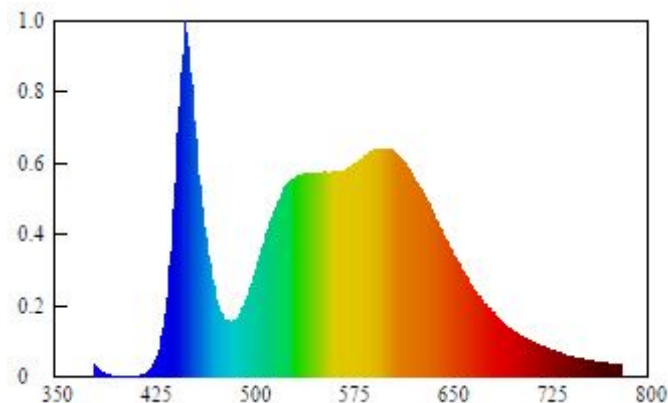

Artikel

Artikelnummer 20800153
Modell LED Wand- und Decken

Form Wand- und Decken
Hersteller Starlicht
Marke StarLicht
Abmessung 1200x29x44 mm
Nettogewicht 370 g
Gehäusematerial Aluminium silber
Zolltarifnummer 94051098900

Elektrische Daten

Betriebsspannung 220-240 V
Nominelle Leistungsaufnahme 20 W
Bemessungs-Leistungsaufnahme 20 W
Nominelle Lebensdauer 25.000 h
Bemessungs-Lebensdauer 25.000 h
Nominelle Netzfrequenz 50 Hz
Nominelle Stromstärke 161 mA
Stromart AC
Energieeffizienzklasse A+
Elektr. Leistungsfaktor 0,540
Gewichteter Energieverbrauch 20kWh/1000h
Zündzeit 0,500 s
Schaltzyklen bis Ausfall 15.000 x
Vorzeitige Ausfallrate 1000h 5%
Lebensdauerfaktor 6000h 0,900
Dimmbarkeit nein

Lichttechnische Daten

Nomineller Lichtstrom 1800 lm
Bemessungslichtstrom 360° 1800 lm
Bemessungs-Lichtausbeute initial 90lm/W
Farbtemperatur (F) 4000 K
Lichtfarbe neutralwhite
Farbwiedergabeindex Ra≥80
Farbkonsistenz initial 6
Anlaufzeit bis 60% max Lichtstrom 60% < 1s
Lampenlichtstromerhalt 6000h BLD 0,800
Lampenlichtstromerhalt NLD 0,700
Lampenlichtstromerhalt 75% NLD 0,850
Photometrische Codierung 840 / 608

Lichtspektrum