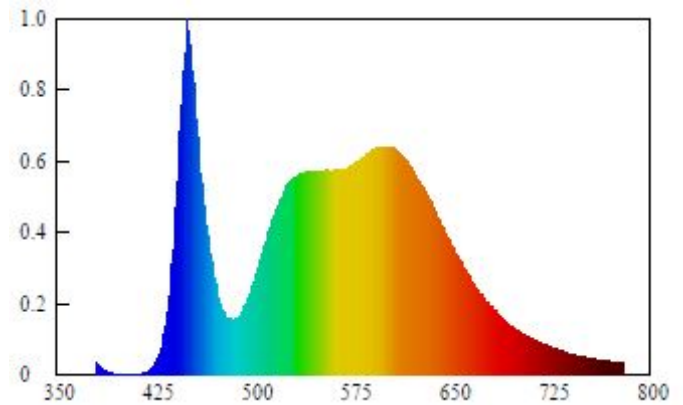

Verpackung

Verpackungstyp
Verpackungseinheit
Barcode
Transportkarton-Anzahl-VE
Transportkarton-Barcode
IP-Schutzklasse
Schutzart
Warengruppe
Bezeichnung

Box
1
4004894545353
12
0194004894545356300012
65
|
LED Wannenleuchte
AQUA-PROMO 1 LED 125 Retrofit