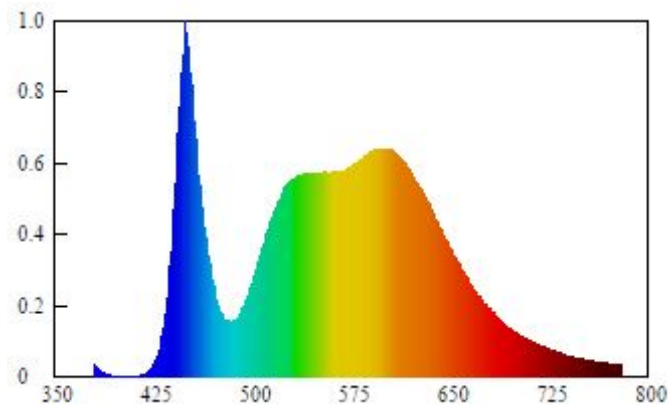

Verpackung

Verpackungstyp

Verpackungseinheit

Barcode

Innenkarton-Anzahl-VE

Innenkarton-Barcode

Transportkarton-Anzahl-VE

Transportkarton-Barcode

IP-Schutzklasse

Schutzart

Enthält_eingebaute_LED-Lampen

Warengruppe

Bezeichnung

Box

1

4004894542482

2

0194004894542485300002

12

0194004894542485300012

20

I

ja

LED Wand- und Deckenleuchte

OFFICE LED 90 WHITE