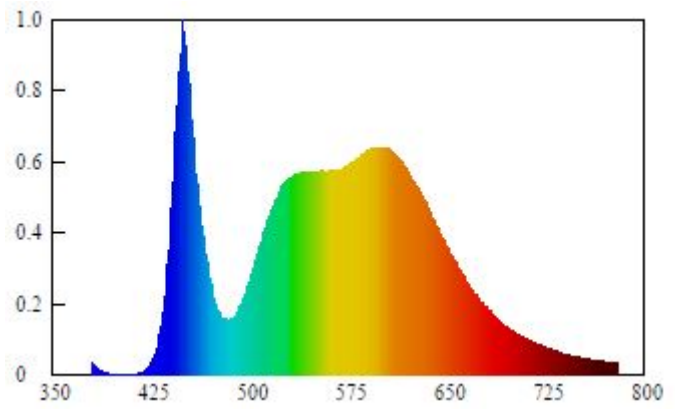

| | |
|------------------------------|---|
| Artikel | |
| Artikelnummer | 20500068 |
| Modell | LED Wand- und Decken |
| |  |
| Form | Wand- und Decken |
| Hersteller | Müller-Licht |
| Marke | MÜLLER-LICHT |
| Abmessung | 613x120x31 mm |
| Nettogewicht | 677 g |
| Gehäusematerial | Aluminium weiß |
| Zolltarifnummer | 94051098900 |
| Entsorgungspflichtig |  ElektroG  |
| Elektrische Daten | |
| Betriebsspannung | 220-240 V |
| Nominelle Leistungsaufnahme | 26 W |
| Bemessungs-Leistungsaufnahme | 26,0 W |
| Nominelle Lebensdauer | 25.000 h |
| Bemessungs-Lebensdauer | 25.000 h |
| Nominelle Netzfrequenz | 50 Hz |
| Nominelle Stromstärke | 117 mA |
| Stromart | AC |

| | |
|-----------------------------------|--------------|
| Energieeffizienzklasse | A+ |
| Elektr.Leistungsfaktor | 0,900 |
| Gewichteter Energieverbrauch | 26kWh/1000h |
| Zündzeit | 0,5 s |
| Schaltzyklen bis Ausfall | 12.500 x |
| Vorzeitige Ausfallrate 1000h | 5% |
| Lebensdauerfaktor 6000h | 0,900 |
| Dimmbarkeit | ja |
| Lichttechnische Daten | |
| Nomineller Lichtstrom | 2700 lm |
| Bemessungslichtstrom 360° | 2700 lm |
| Nomineller Halbwertswinkel | 110° |
| Bemessungs-Halbwertswinkel | 110° |
| Bemessungs-Lichtausbeute initial | 103,846lm/W |
| Farbtemperatur (F) | 4000 K |
| Lichtfarbe | neutralwhite |
| Farbwiedergabeindex | Ra≥80 |
| Farbkonsistenz initial | 6 |
| Anlaufzeit bis 60% max Lichtstrom | 60% < 1s |
| Lampenlichtstromerhalt 6000h BLD | 0,800 |
| Lampenlichtstromerhalt NLD | 0,700 |
| Photometrische Codierung | 840 / 608 |
| Farbkoordinate X | 0,313 |
| Farbkoordinate Y | 0,337 |
| Lichtspektrum | |