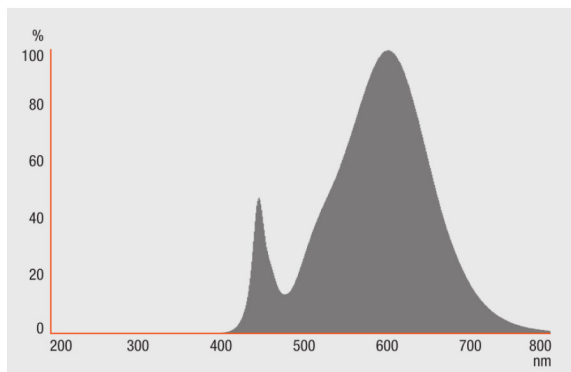

Lichtverteilung

Strahlungsverteilung

VERPACKUNGSMITTEL

Produkt-Code	Verpackungseinheit (Stück pro Einheit)	Abmessungen (Länge x Breite x Höhe)	Gewicht brutto	Volumen
4058075059191	Faltschachtel 1	41 mm x 49 mm x 155 mm	45,00 g	0.31 dm³
4058075059207	Versandschachtel 10	226 mm x 111 mm x 131 mm	490,00 g	3.29 dm³
4058075428461	Faltschachtel 1	41 mm x 49 mm x 155 mm	45,00 g	0.31 dm³
4058075428478	Versandschachtel 10	226 mm x 111 mm x 131 mm	508,00 g	3.29 dm³
4058075815957	Bliester 1	45 mm x 140 mm x 120 mm	50,00 g	0.76 dm³
4058075815964	Versandschachtel 6	285 mm x 153 mm x 136 mm	363,00 g	5.93 dm³

Die genannten Produktnummern beschreiben die kleinste bestellbare Mengeneinheit. Eine Versandeinheit kann mehrere Einzelprodukte beinhalten. Als Bestellmenge verwenden Sie bitte das Ein- oder Mehrfache einer Versandeinheit.

HAFTUNGS-AUSSCHLUSS

Änderungen und Irrtümer vorbehalten. Vergewissern Sie sich, dass Sie immer den neuesten Stand verwenden.