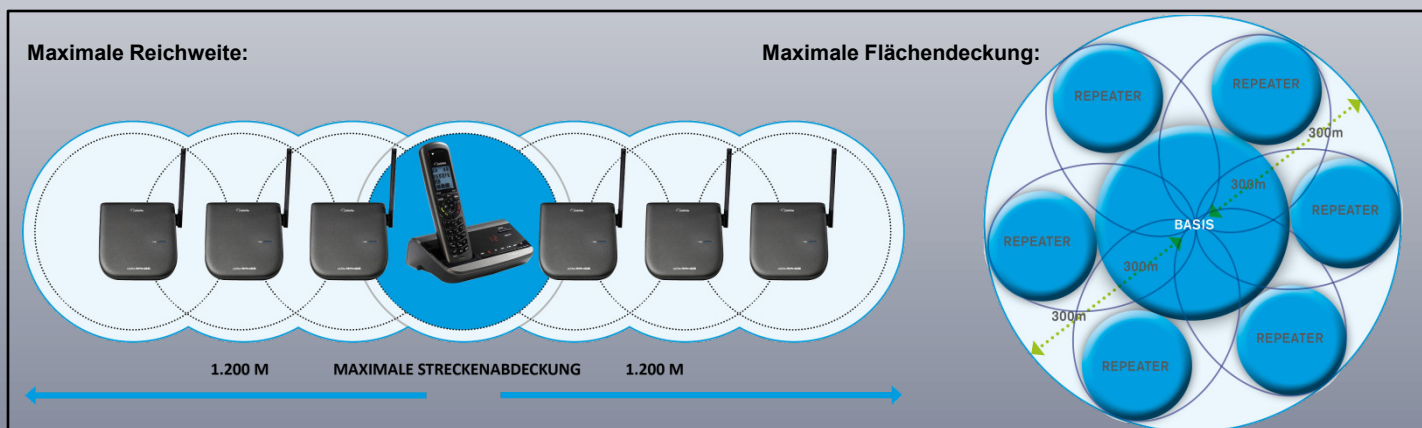

## Wie funktioniert die DeTeWe ULTRA RANGE ?

Bei der ULTRA RANGE wird das von einer ULTRA RANGE-Basis ausgesendete DECT-Signal durch Signalverstärker (Repeater) empfangen und eine weitere „DECT-Zelle“ gebildet.

Jedes Produkt mit Signalverstärker (Repeater) ermöglicht eine zusätzliche Reichweite von bis zu 300 m im Freien oder bis zu 50 m im Gebäude.<sup>1</sup>

An einer ULTRA RANGE-Basis können bis zu 6 Signalverstärkerprodukte angebunden werden.  
An einer ULTRA RANGE-Basis können bis zu 4 zusätzliche (insgesamt 5) Mobilteile angemeldet sein.

Daraus ergeben sich folgende Systemmöglichkeiten um die max. Reichweite von bis zu 2.400 m im Freien oder 400 m im Gebäude zu erzielen:

- 1 DeTeWe BeeTel 950 + 6 DeTeWe BeeTel 900 REP\*
- 1 DeTeWe BeeTel 950 + 5 DeTeWe BeeTel 900 REP + 1 DeTeWe BeeTel 900 CR / 2000c\*
- 1 DeTeWe BeeTel 950 + 4 DeTeWe BeeTel 900 REP + 2 DeTeWe BeeTel 900 CR / 2000c\*
- 1 DeTeWe BeeTel 950 + 3 DeTeWe BeeTel 900 REP + 3 DeTeWe BeeTel 900 CR / 2000c\*
- 1 DeTeWe BeeTel 950 + 2 DeTeWe BeeTel 900 REP + 4 DeTeWe BeeTel 900 CR / 2000c

\*Hier können noch weitere DeTeWe BeeTel 900c Mobilteile angemeldet werden, bis max. 5 registrierte Mobilteile an der Basis erreicht sind.

<sup>1</sup>Die Reichweite ist grundsätzlich von Umgebungsbedingungen abhängig.