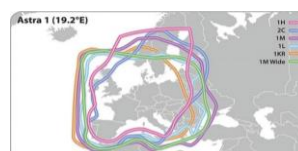

Produktvideos