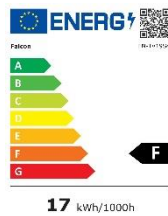

Technische Daten

- 1920 x 1080 Bildschirmauflösung Full HD bei 22 und 24 Zoll
- 1366 x 768 Bildschirmauflösung HD Ready bei 19 Zoll
- DVB-S2 digitaler Satellitentuner
- DVB-C/T2 Multituner
- CI+ Pay TV Schacht (z.B. HD+, Sky)
- EasyFind Ready
- Digitale Radiokanäle
- Unterstützt HD-Empfang
- Integrierter DVD- / CD-Player
- Live-TV anhalten / wiedergeben und auf einem USB-Stick oder einer Festplatte aufnehmen
- Integriertes Bluetooth-Audio 4.0 für Soundbar oder Kopfhörer
- PAL / SECAM-kompatibel
- Helligkeit 250 CD / M2
- Kontrastverhältnis 3000:1
- Betrachtungswinkel 178° horizontal, 178° vertikal
- Reaktionszeit 5ms
- Stereo-Lautsprecher
- Infrarotfernbedienung
- Stromverbrauch im Betrieb 18 W, Standby <0,5 W
- Kompatibel mit 100 x 100 mm VESA-Wandhalterung
- Inklusive Netzadapter mit UK 3-Pin und 230 V Euro Stecker
- Mit Zigarettenanzünder-Anschlusskabel für 12 V oder 24 V

Zoll Tarif Nummer: 8528722000