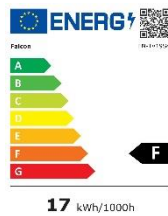

Technische Daten

- **1920 × 1080 Bildschirmauflösung Full HD bei 22 und 24 Zoll**
- **1366 × 768 Bildschirmauflösung HD Ready bei 19 Zoll**
- DVB-S2 digitaler Satellitentuner
- DVB-C/T2 Multituner
- CI+ Pay TV Schacht (z.B. HD+, Sky)
- EasyFind Ready
- Digitale Radiokanäle
- Unterstützt HD-Empfang
- Integrierter DVD- / CD-Player
- Live-TV anhalten / wiedergeben und auf einem USB-Stick oder einer Festplatte aufnehmen
- Integriertes Bluetooth-Audio 4.0 für Soundbar oder Kopfhörer
- PAL / SECAM-kompatibel
- Helligkeit 250 CD / M2
- Kontrastverhältnis 3000:1
- Betrachtungswinkel 178° horizontal, 178° vertikal
- Reaktionszeit 5ms
- Stereo-Lautsprecher
- Infrarotfernbedienung
- Stromverbrauch im Betrieb 18 W, Standby <0,5 W
- Kompatibel mit 100 x 100 mm VESA-Wandhalterung
- Inklusive Netzadapter mit UK 3-Pin und 230 V Euro Stecker
- Mit Zigarettenanzünder-Anschlusskabel für 12 V oder 24 V

Zoll Tarif Nummer: 8528722000