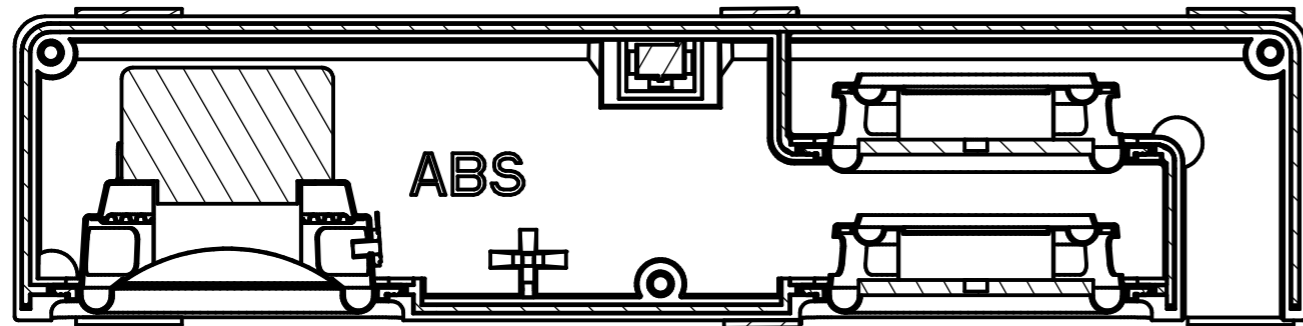

Aktiver Treiber
(mit Magnet)

Passive Treiber
(ohne Antrieb)

Passive Treiber entsprechen in Ihrer
Funktion einem Bassreflexrohr