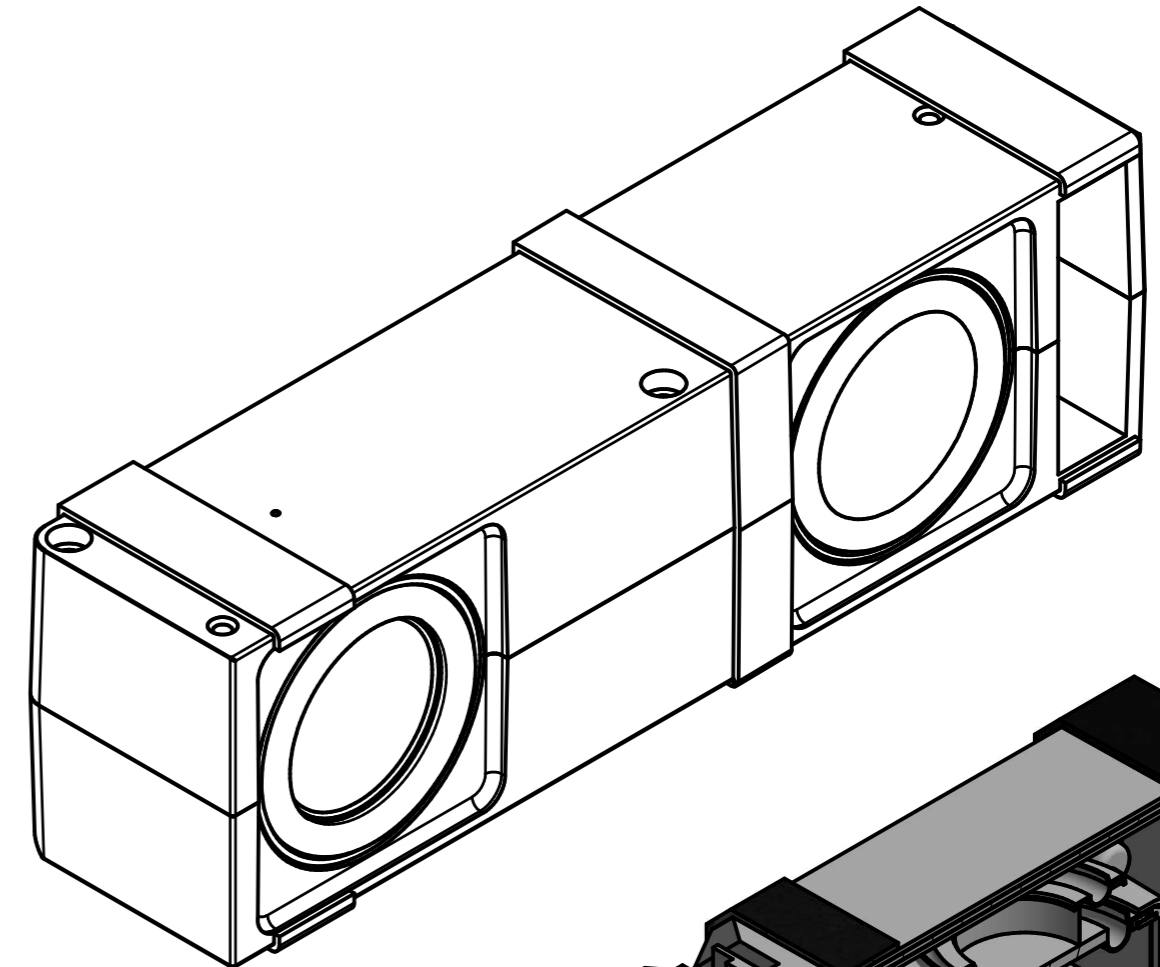

50,3

JST, XARR-02VM

Dichtungsband, 15x1mm

40,2

Dichtungsband 10x1mm

Naht für Dichtungsband an dieser Kante

C:\Vault\WS\Designs\LAUTSPR\OEM\TechniSat\IDTV_22\Gehäuse\IDTV22 LSU.idw

				Maßstab: 1:1	
				Material:	
				IDTV 22 LSU, IQC drawing	
					
a		tape shifted	05.07.18	VN	IDTV22 LSU 1 A3
Revision	Changes	Date	Name		