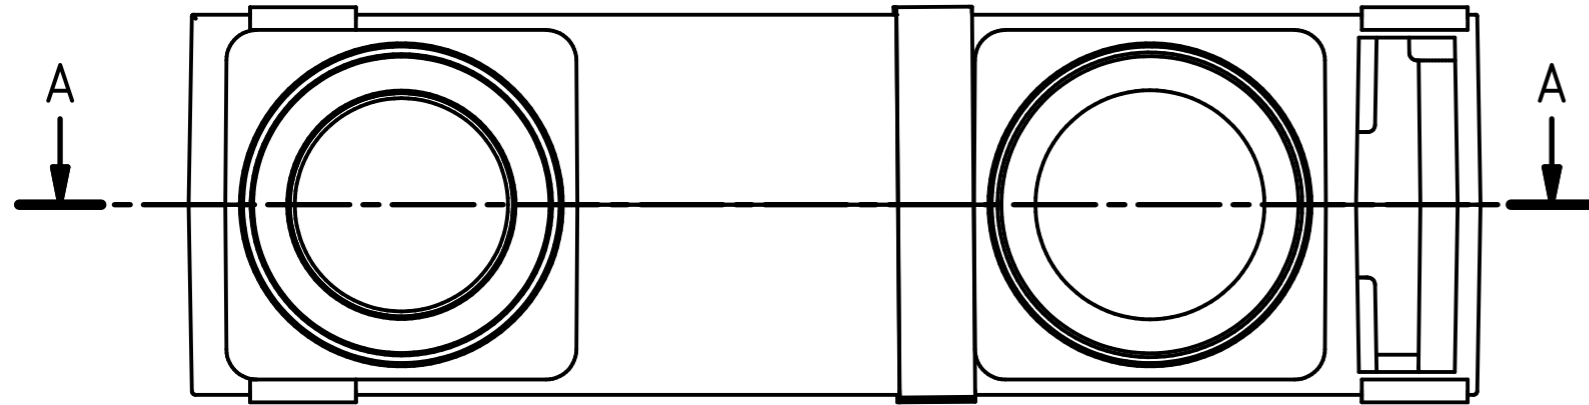

50,3

JST, XARR-02VM

Dichtungsband, 15x1mm

40,2

Dichtungsband 10x1mm

Naht für Dichtungsband an dieser Kante

C:\Vault\WS\Designs\LAUTSPR\OEM\TechniSat\IDTV_22\Gehäuse\IDTV22 LSU.idw

				Maßstab: 1:1	
				Material:	
				IDTV 22 LSU, IQC drawing	
					
a		tape shifted	05.07.18	VN	IDTV22 LSU 1 A3
Revision	Changes	Date	Name		