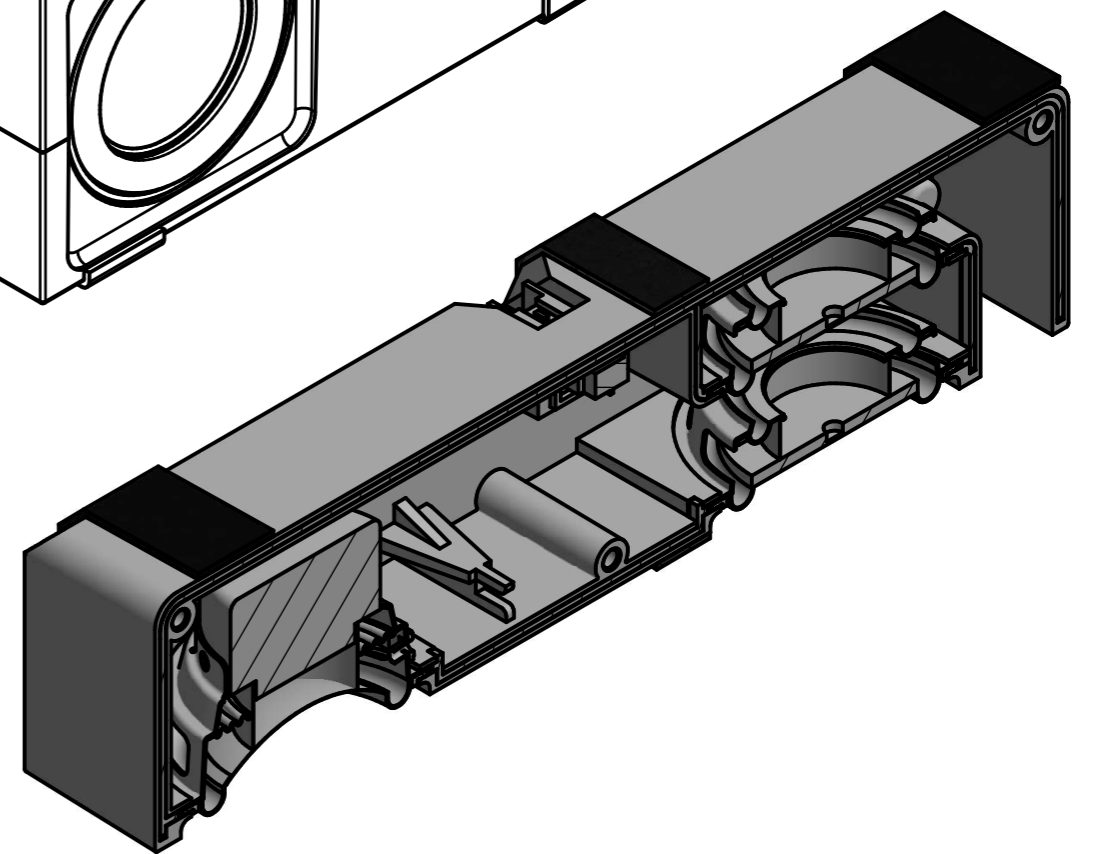

C:\Vault\WS\Designs\LAUTSPR\OEM\TechniSat\IDTV_22\IDTV22 LSU Prinzip.idw

				Maßstab:		
				Material:		
				IDTV 22 Speaker		
				iDTV22 LSU Prinzip		1
						A3
Revision	Changes	Date	Name