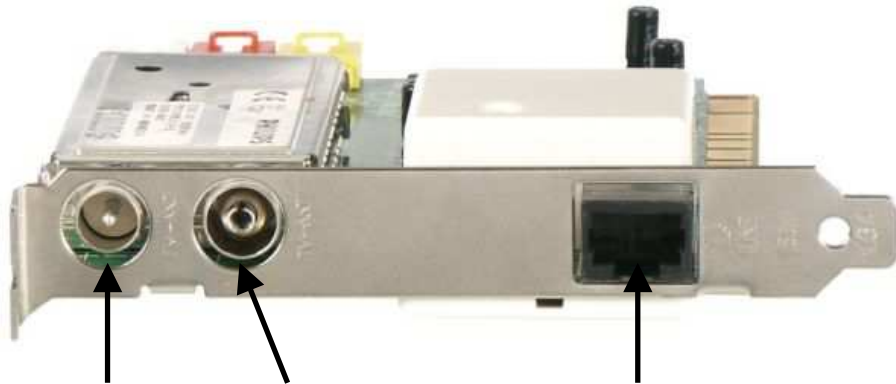

# TV-/ISDN-Kombokarte 7134

Best.Nr. 700 621

↑  
Anschluss für  
Radioantenne

↑  
Anschluss für  
Fernsehantenne

↑  
Anschluss für  
ISDN-Leitung

## Pinbelegungen der internen Anschlüsse

Passendes Audio-Verbindungskabel (TV-Karte – Soundkarte  
oder CD-Laufwerk – TV-Karte), Art.Nr. 720939

Für die Videoverbindungen ist kein Standardkabel lieferbar.  
Die Verbindungen müssen bei Bedarf eigenhändig hergestellt  
werden (Passender Anschlussstecker auf Art.Nr. 720939)