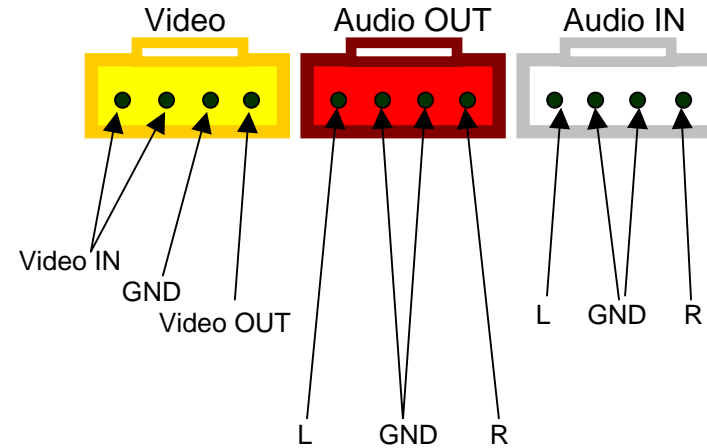

# TV-/ISDN-Kombokarte 7134

Best.Nr. 700 621

↑  
Anschluss für  
Radioantenne

↑  
Anschluss für  
Fernsehantenne

↑  
Anschluss für  
ISDN-Leitung

## Pinbelegungen der internen Anschlüsse

Passendes Audio-Verbindungskabel (TV-Karte – Soundkarte  
oder CD-Laufwerk – TV-Karte), Art.Nr. 720939

Für die Videoverbindungen ist kein Standardkabel lieferbar.  
Die Verbindungen müssen bei Bedarf eigenhändig hergestellt  
werden (Passender Anschlussstecker auf Art.Nr. 720939)